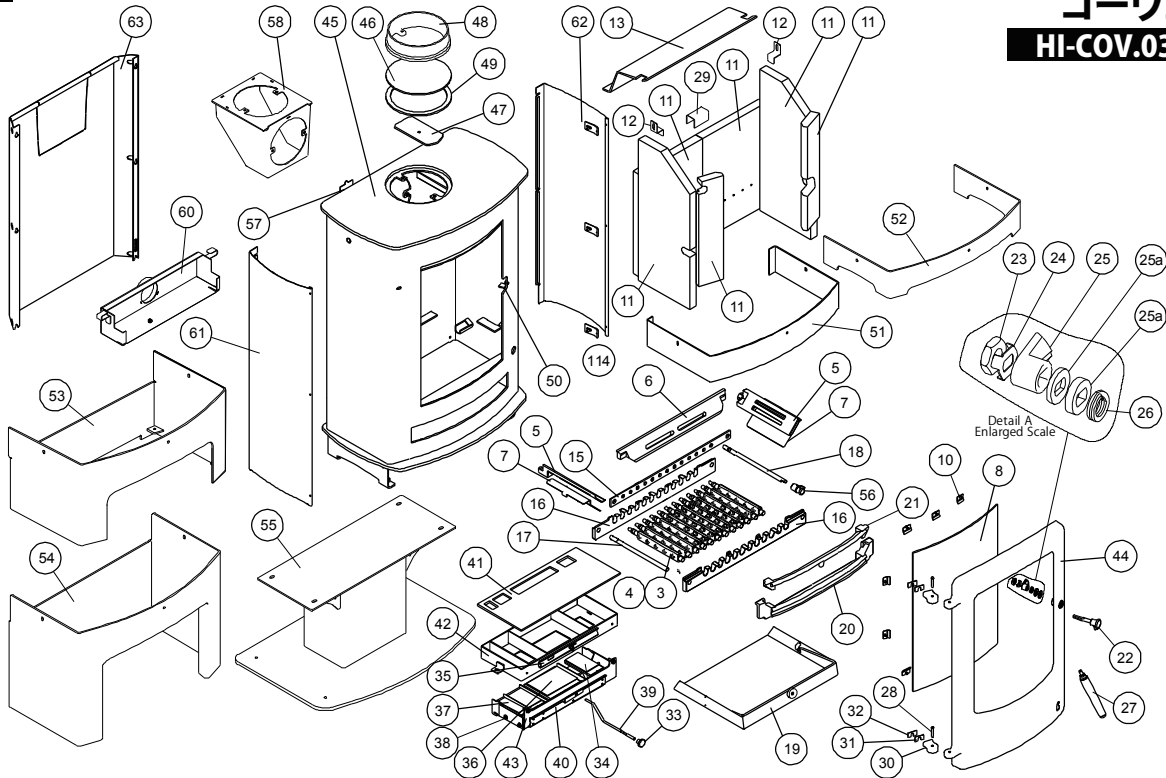

Charnwood Cove 3 MkII Parts List

1st July 2015

Issue C

コーヴェ3
HI-COV.03SS-MB

Ver.1

Item	品番	Part No.	Description	Item	品番	Part No.	Description
①*	HI008RY23S	008/RY23S	ガスケットローブ (扉とボディ)	③②	HI004RY25A	004/RY25A	ヒンジポストシム 2mm
②		008/FW29	Door Seal Adhesive	③③	HI008AY37	008/AY37	エアコントロールノブ
③		002/CG20	Bottom Grate Bar	③④		004/CY22S	Secondary Air Inlet Flap
④		002/CG20S12	Set of Grate Bars (12)	③⑤		004/CY21	Air Bypass Slide
⑤		002/CY15	Side Fire Plate	③⑥		004/CY22P	Primary Air Inlet Flap
⑥		002/BY16	Back Fire Plate	③⑦		004/AY22-1S	Secondary/Bypass Air Inlet Flap
⑦		004/BY24	Ash Shedding Plate	③⑧		004/CY24	Flap Mounting Rod (Inc. Fixings)
⑧	HI006RY18	006/RY18	ガラス	③⑨	HI004RY32	004/RY32	エアコントロールロッド
⑨	HI008RY45	008/RY45	ガスケットローブ (扉とガラス)	④①		004/CY23	Actuator Assembly
⑩	HI004KV23	004/KV23	ガラス留金具	④②		008/RY16	Upper Quattro Box Gasket
⑪	HI011RX27S	011/RX27S	ブリックセット耐火シリコン付	④③		010/PY20	Upper Quattro Box
⑫		004/XV30	Brick Retainer	④④ #		010/CY19	Lower Quattro Box
⑬	HI010RY31	010/RY31	バッフルプレート	④⑤		002/RX01/A	Door Assembly
⑭		008/CY26S	Set of Air Inlet Flap Pads	④⑥		001/RX10	Firebox (Cove 3 MkII)
⑮		012/BY33	Mover Bar	④⑦		010/CY37	Blanking Plate
⑯		002/BY30	Carrier Bar	④⑧ #		010/CY61	Clamping Plate
⑰		012/AY13	Idler Rod	④⑨ #		002/CY45	Flue Collar
⑱		012/AY15	Riddler Rod	④⑩ #		008/CY38	Flue Fixing Rope Seal
⑲		004/RX17	Ashpan	⑤①		010/RY08	Door Stop
⑳		002/BY07B	Front Firebar	⑤② #		010/RY13	Low Stand
㉑		002/BY08	Deepening Bar	⑤③ #		010/RX32	Low Arch Stand
㉒	HI002PX92	002/PX92	ドアノブスピンドル	⑤④ #		010/RX35	Midi Stand
㉓		008/FFN001	M12 Half Nut	⑤⑤ #		010/RX11	Store Stand
㉔		004/ST008	Tabbed Locking Washer	⑤⑥ #		010/RX12	Centre Stand
㉕		002/AY14	Door Catch Cam	⑤⑦		002/PX89	Riddler Knob
㉖a		010/ST031	Door Catch Spacer	⑤⑧		012/RY19	Serial No. Label
㉗		008/FFW015	M12 Double Coil Spring Washer	⑤⑨ #		010/CY34	Vert. Rear Flue Connector (Opt'l Extra)
㉘	HI008PX95	008/PX95	取外しハンドル	⑤⑩ *		010/BW51	Ash Carrier(Optional Extra)
㉙	HI008PV28S	008/PV28/S	ヒンジピン	⑥① #		010/PY52A	External Air Manifold Kit
㉚		004/GV24	Rear Brick Joining Bracket	⑥② #		005/RX93L	LH Curved Side Panel
㉛	HI002RY26	002/RY26	ヒンジポスト	⑥③ #		005/RX93R	RH Curved Side Panel
㉜	HI004RY25B	004/RY25B	ヒンジポストシム 0.9mm			010/RX80	Heatshield