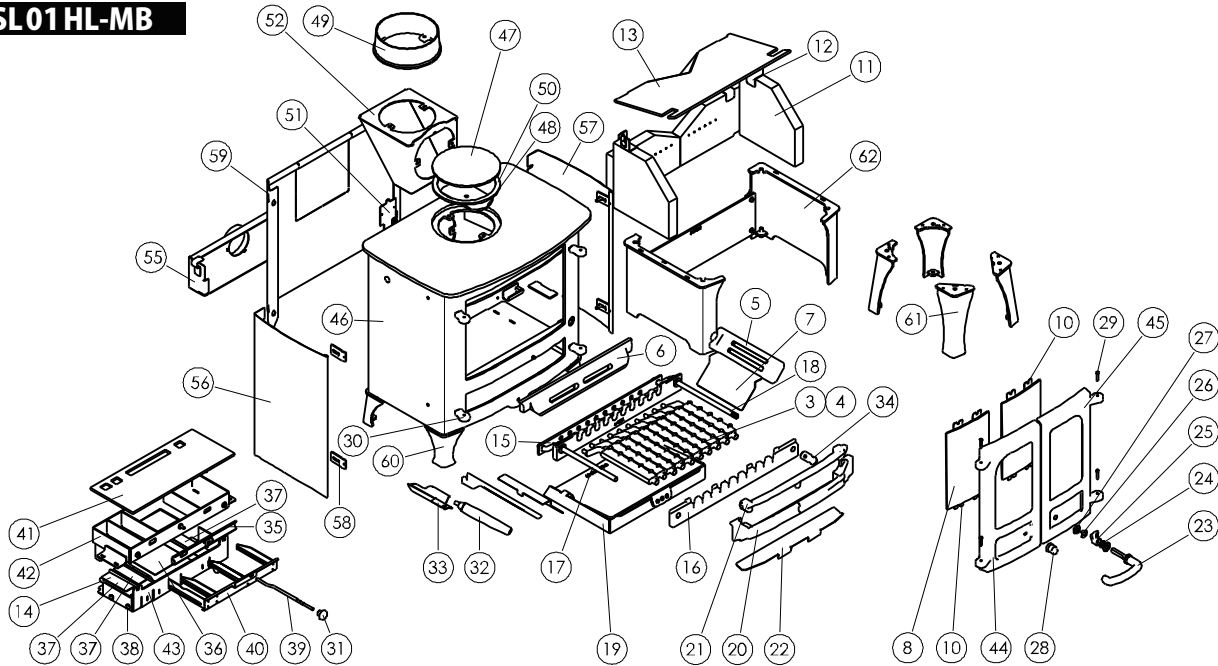

Charnwood Island I (az) Parts List

1st July 2015

Issue B

アイランド I-HL HI-ISL01 HL-MB

Ver.1

Item	品番	Part No.	Description	Item	品番	Part No.	Description
①*	HI008AY62S	008/AY62S	ガasketロープ (扉とボディ)	⑤②		008/PX95	Riddling/Ashpan Tool
②*		008/FW29	Door Seal Adhesive	⑤③		004/BX048	Tool Holder
③		002/CG20	Bottom Grate Bar	⑤④		002/PX89	Riddler Knob
④		002/CG20S10	Set of Grate Bars (10)	⑤⑤		004/AY21	Air Bypass Slide
⑤		002/CY15	Side Fire Plate	⑤⑥		004/AY22-1P	Primary Air Inlet Flap
⑥		002/AY16	Back Fire Plate	⑤⑦		004/AY22-1S	Secondary/Bypass Air Inlet Flap
⑦		004/BY24	Ash Shedding Plate	⑤⑧		004/AY24-02	Flap Mounting Rod (Inc. Fixings)
⑧	HI006AY18	006/AY18	ガラス	⑤⑨	HI004BY23-07	004/BY23-07	エアークントロールロッド
⑨	HI008AY45	008/AY45	ガasketロープ (扉とガラス)	⑤⑩		004/AY23	Actuator Assembly
⑩	HI004KV23	004/KV23	ガラス留金具	⑤⑪		008/AY39	Upper Quattro Box Gasket
⑪	HI011AY48S	011/AY48S	ブリクセット耐火シリコン付シリアルNo.2404~	⑤⑫		010/AY20	Upper Quattro Box
⑫	HI011AY29S	011/AY29S	ブリクセット耐火シリコン付シリアルNo.2403	⑤⑬		010/AY19	Lower Quattro Box
⑬	HI010AY47	010/AY47	バツフルプレート シリアルNo.2404~	⑤⑭		002/AY01/A	LH Door Assembly
⑬	HI010AY31	010/AY31	バツフルプレート シリアルNo.2403	⑤⑮		002/AY02/A	RH Door Assembly
⑭		008/AY26S	Set of Air Inlet Flap Pads	⑤⑯		001/AZ010	Firebox (Island I az)
⑮		012/AY33	Mover Bar	⑤⑰		012/TW09	Blanking Plate
⑯		002/AY30	Carrier Bar	⑤⑱		010/AY51	Clamping Plate
⑰		012/AY13	Idler Rod	⑤⑲		002/CH12B	Flue Collar
⑱		012/AY15	Riddler Rod	⑤⑳		008/NV38	Flue Fixing Rope Seal
⑲		004/AX17	Ashpan	⑤㉑		012/AZ011	Serial No. Label
⑳		002/AY07B	Front Firebar	⑤㉒		010/TW33	Vert. Rear Flue Connector (Opt'l Extra)
㉑		002/AY08	Deepening Bar	⑤㉓*		010/EW51	Ash Carrier (Opt'l Extra)
㉒		004/AY78	Front Ash Shedding Plate	⑤㉔*		010/AY83	Smoke Reducing Kit (Opt'l Extra)
㉓	HI008KV16	008/KV16	ハンドル	⑤㉕		010/AY52A	External Air Manifold Kit (Opt'l Extra)
㉔		002/AY14	Door Catch Cam	⑤㉖		005/AX093L	LH Curved Panel (Optional)
㉕		008/FFW015	M12 Double Coil Spring Washer	⑤㉗		005/AX093R	RH Curved Panel (Optional)
㉖		004/ST008	Tabbed Locking Washer	⑤㉘		010/PX96	Panel Fixing Bracket
㉗		008/FFN001	M12 Half Nut	⑤㉙		010/AX080	Heatshield (Opt'l Extra)
㉘		008/KV13	LH Door Knob	⑤㉚		010/AY81S	Set of Low Legs (Option)
㉙	HI008BW39S	008/BW39/S	ヒンジピン	⑤㉛		010/AY85S	Set of High Legs (Option)
㉚	HI002PY24	002/PY24	ヒンジポスト シリアルNo.2866~	⑤㉜		010/AY87	Store Stand (Option)
㉛	HI002AY28	002/AY28	ヒンジポスト シリアルNo.~2865				
㉜	HI008AY37	008/AY37	エアークントロールノブ				