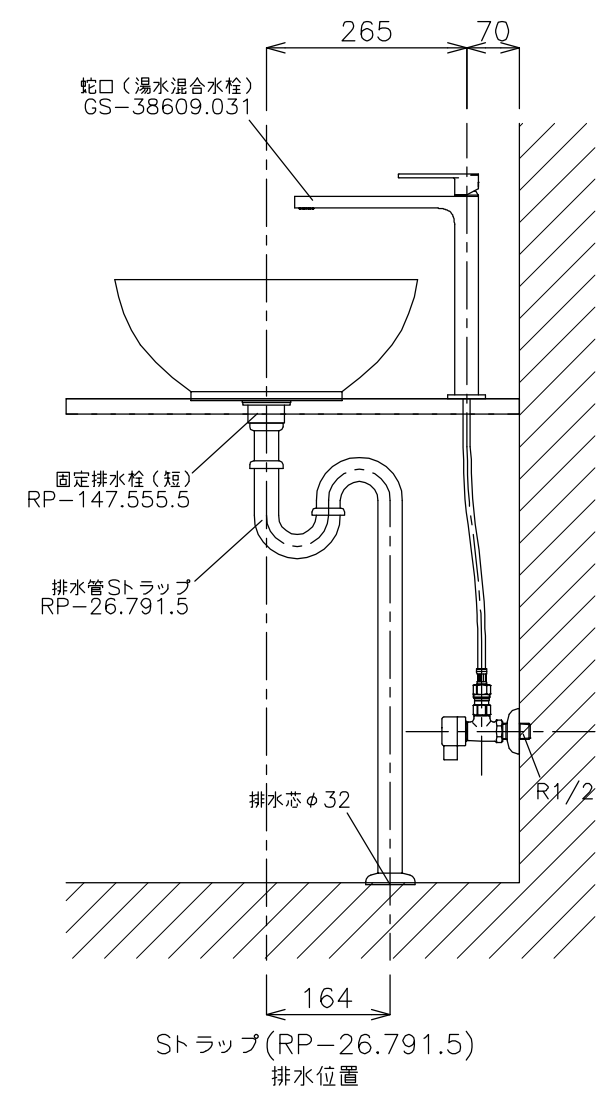

洗面ボウル
GIW-1508001

平面図

立面図

カウンター開口寸法

側面図

<洗面ボウル>
 タイプ:置き型
 重量:10Kg
 容量:6ℓ
 オーバーフロー:無
 ※固定排水栓(短)RP-147.555.5をご使用下さい。
 ※焼成による寸法誤差が生じることがありますので、予めご了承下さい。
 <蛇口>
 カウンター厚み最大40mmまで取り付け可能です。
 水圧0.2~0.3Mpa確保して下さい。

品番 GIW-1508001-S2S
 名称 デュオ400/ヴェーラ

単位 mm			
日付	SCALE	製図	検図
13.01.17	S=1:10	竹内	