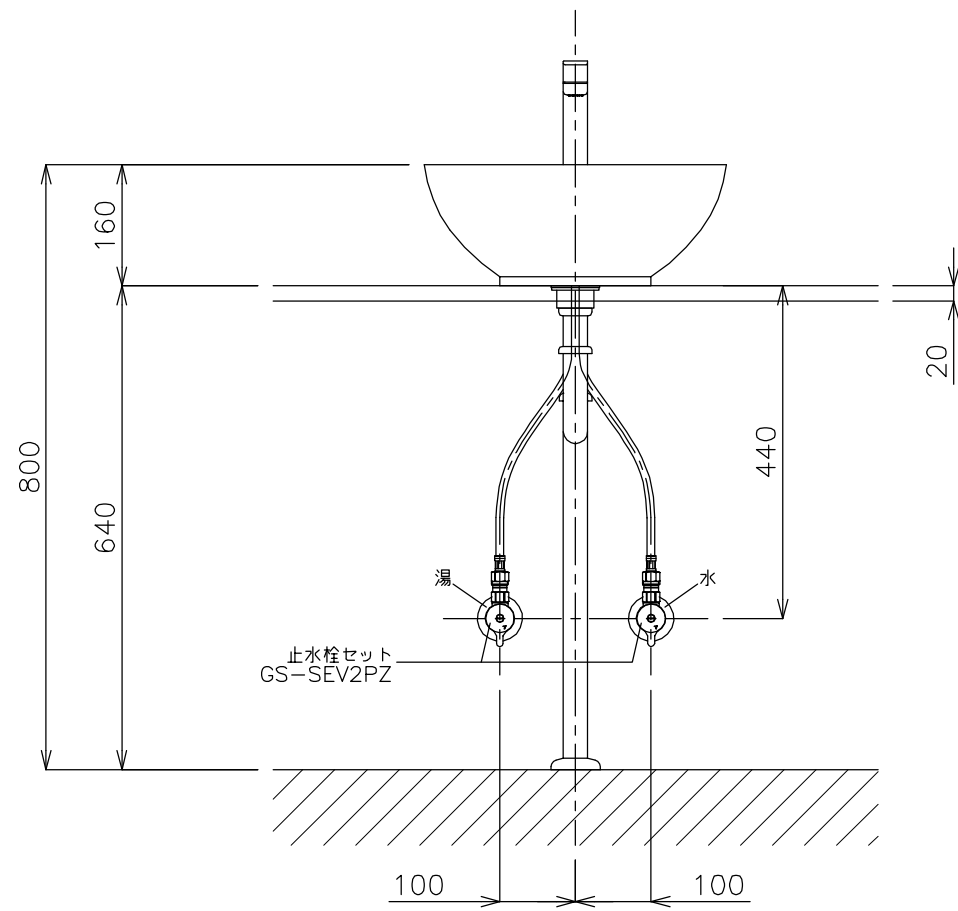

洗面ボウル
GIW-1508001

平面図

立面図

カウンター開口寸法

側面図

<洗面ボウル>
 タイプ:置き型
 重量:10Kg
 容量:6ℓ
 オーバーフロー:無
 ※固定排水栓(短)RP-147.555.5をご使用下さい。
 ※焼成による寸法誤差が生じることがありますので、予めご了承下さい。
 <蛇口>
 カウンター厚み最大40mmまで取り付け可能です。
 水圧0.2~0.3Mpa確保して下さい。

品番 GIW-1508001-S2S
 名称 デュオ400/ヴェーラ

単位 mm			
日付	SCALE	製図	検図
13.01.17	S=1:10	竹内	