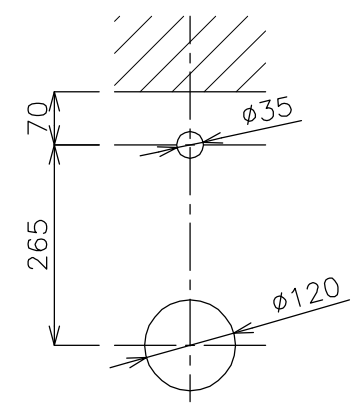

洗面ボウル
GIW-1508001

平面図

立面図

カウンター開口寸法

側面図

<洗面ボウル>
 タイプ:置き型
 重量:10Kg
 容量:6ℓ
 オーバーフロー:無
 ※固定排水栓(短)RP-147.555.5をご使用下さい。
 ※焼成による寸法誤差が生じることがありますので、予めご了承下さい。
 <蛇口>
 カウンター厚み最大40mmまで取り付け可能です。
 水圧0.2~0.3Mpa確保して下さい。

品番 GIW-1508001-S2S
 名称 デュオ400/ヴェーラ

単位 mm			
日付	SCALE	製図	検図
13.01.17	S=1:10	竹内	