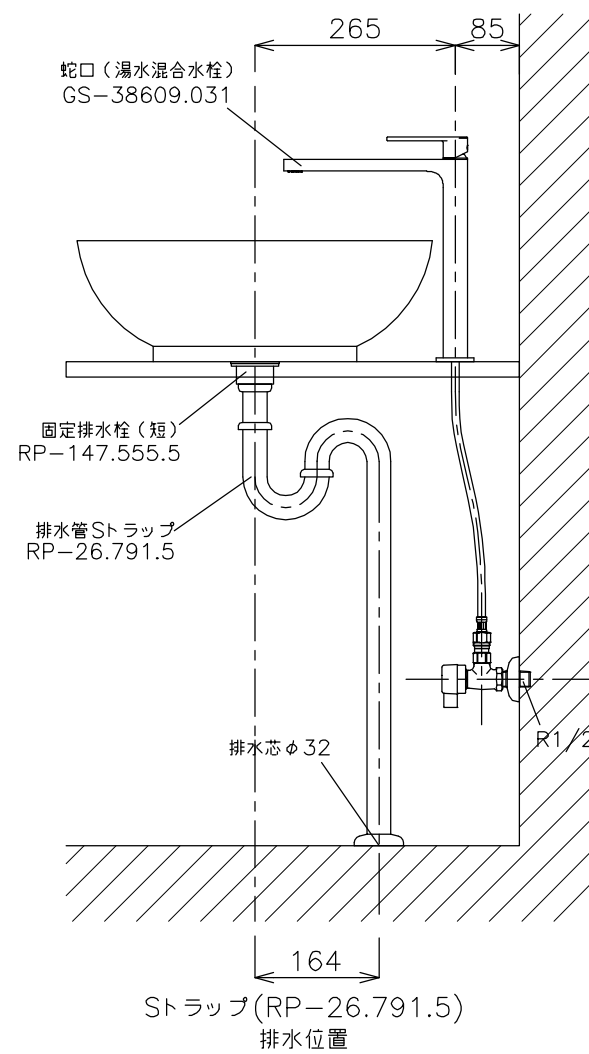

洗面ボウル  
GIW-1508201

平面図

立面図

カウンター開口寸法

側面図

<洗面ボウル>  
 タイプ:置き型  
 重量:22Kg  
 容量:20ℓ  
 オーバーフロー:無  
 ※固定排水栓(短)RP-147.555.5をご使用下さい。  
 ※焼成による寸法誤差が生じることがありますので、予めご了承下さい。  
 <蛇口>  
 カウンター厚み最大40mmまで取り付け可能です。  
 水圧0.2~0.3Mpa確保して下さい。

品番 GIW-1508201-S1S  
 名称 デュオ1000/ヴェーラ

単位 mm			
日付	SCALE	製図	検図
13.01.17	S=1:10	竹内	