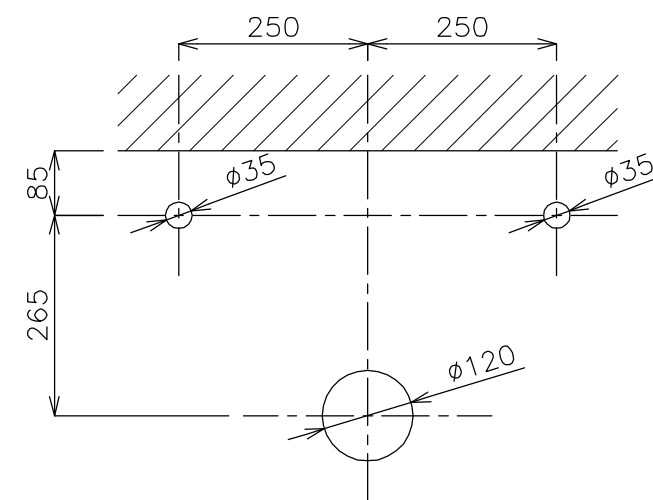

洗面ボウル  
GIW-1508201

平面図

立面図

カウンター開口寸法

側面図

<洗面ボウル>  
 タイプ:置き型  
 重量:22Kg  
 容量:20ℓ  
 オーバーフロー:無  
 ※固定排水栓(短)RP-147.555.5をご使用下さい。  
 ※焼成による寸法誤差が生じることがありますので、予めご了承下さい。  
 <蛇口>  
 カウンター厚み最大40mmまで取り付け可能です。  
 水圧0.2~0.3Mpa確保して下さい。

品番 GIW-1508201-S1S  
 名称 デュオ1000/ヴェーラ

単位 mm			
日付	SCALE	製図	検図
13.01.17	S=1:10	竹内	