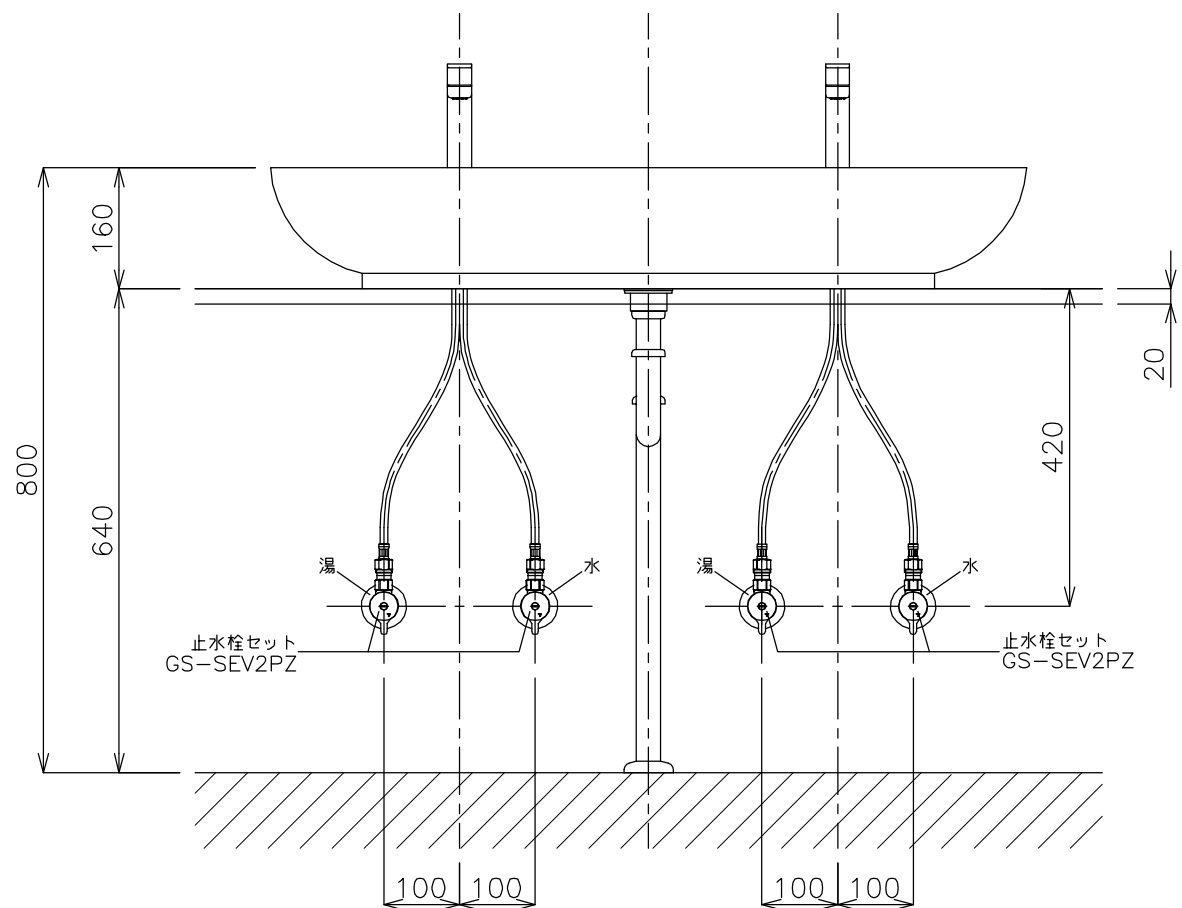

洗面ボウル  
GIW-1508201

平面図

立面図

カウンター開口寸法

側面図

<洗面ボウル>  
 タイプ:置き型  
 重量:22Kg  
 容量:20ℓ  
 オーバーフロー:無  
 ※固定排水栓(短)RP-147.555.5をご使用下さい。  
 ※焼成による寸法誤差が生じることがありますので、予めご了承下さい。  
 <蛇口>  
 カウンター厚み最大40mmまで取り付け可能です。  
 水圧0.2~0.3Mpa確保して下さい。

品番 GIW-1508201-S1S  
 名称 デュオ1000/ヴェーラ

単位 mm			
日付	SCALE	製図	検図
13.01.17	S=1:10	竹内	