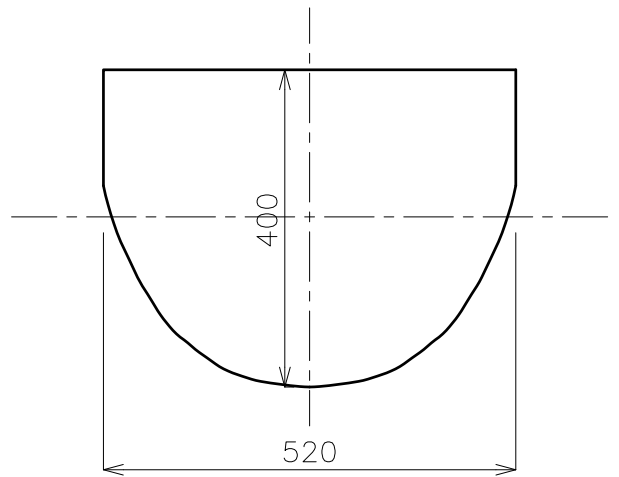

平面図

カウンター開口寸法

立面図

側面図

<洗面ボウル>

タイプ:半埋込型

重量:16Kg

容量:8ℓ

オーバーフロー:有

※水栓付属排水栓、またはハンドプッシュ式排水栓RP-8530.360.5のご使用をおすすめします。

※焼成による寸法誤差が生じることがありますので、あらかじめご了承ください。

品番

GIK-1030

名称

ヴェンチュラ

単位
mm

日付

18.04.12
18.11.29

SCALE

S=1:10

製図

前山
小野

検図