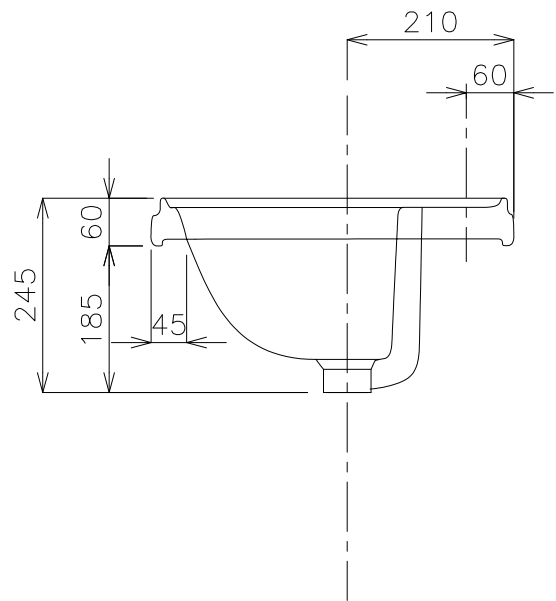

平面図

カウンター開口寸法

立面図

側面図

<洗面ボウル>

タイプ:半埋込型

重量:16Kg

容量:8ℓ

オーバーフロー:有

※水栓付属排水栓、またはハンドプッシュ式排水栓RP-8530.360.5のご使用をおすすめします。

※焼成による寸法誤差が生じることがありますので、あらかじめご了承ください。

品番

GIK-1030

名称

ヴェンチュラ

単位
mm

日付

18.04.12
18.11.29

SCALE

S=1:10

製図

前山
小野

検図