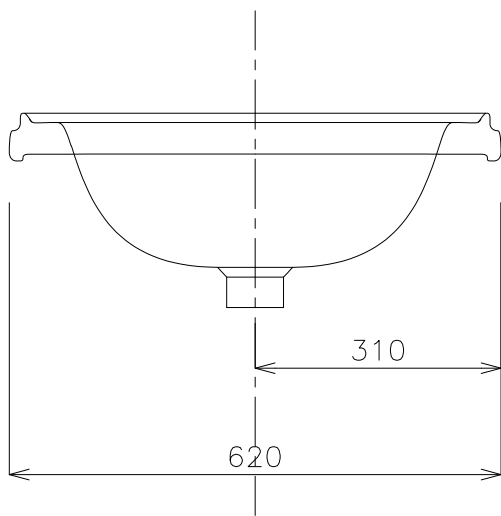

平面図

カウンター開口寸法

立面図

側面図

<洗面ボウル>

タイプ:半埋込型

重量:16Kg

容量:8ℓ

オーバーフロー:有

※水栓付属排水栓、またはハンドプッシュ式排水栓RP-8530.360.5のご使用をおすすめします。

※焼成による寸法誤差が生じることがありますので、あらかじめご了承ください。

品番

GIK-1030

名称

ヴェンチュラ

単位
mm

日付

18.04.12
18.11.29

SCALE

S=1:10

製図

前山
小野

検図