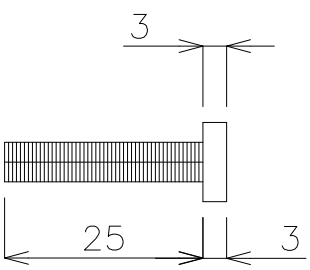

品番	GI-LBIS			単位 mm
名称	アンダーホール固定金具			
日付	11.06.29	SCALE	S=1:1	
梨図	梨図	梨図	梨図	
竹内	竹内	竹内	竹内	

補強木 t = 30以上