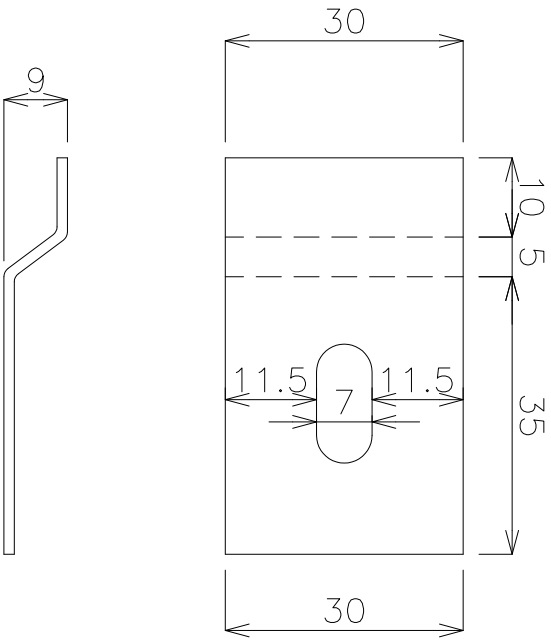

品番	GI-LBIS			単位 mm
名称	アンダーホール固定金具			
日付	11.06.29	SCALE	S=1:1	
梨図	梨図	梨図	梨図	
竹内	竹内	竹内	竹内	

補強木 t = 30以上