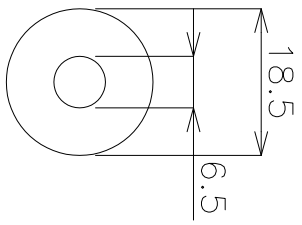

品番	GI-LBIS			単位 mm
名称	アンダーホール固定金具			
日付	11.06.29	SCALE	S=1:1	
梨図	梨図	梨図	梨図	
竹内	竹内	竹内	竹内	

補強木 t = 30以上