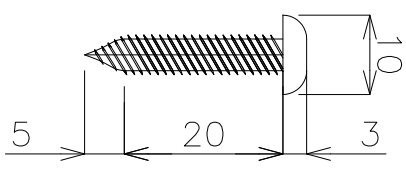

品番	GI-LBIS			単位 mm
名称	アンダーホール固定金具			
日付	11.06.29	SCALE	S=1:1	
梨図	梨図	梨図	梨図	
竹内	竹内	竹内	竹内	

補強木 t = 30以上