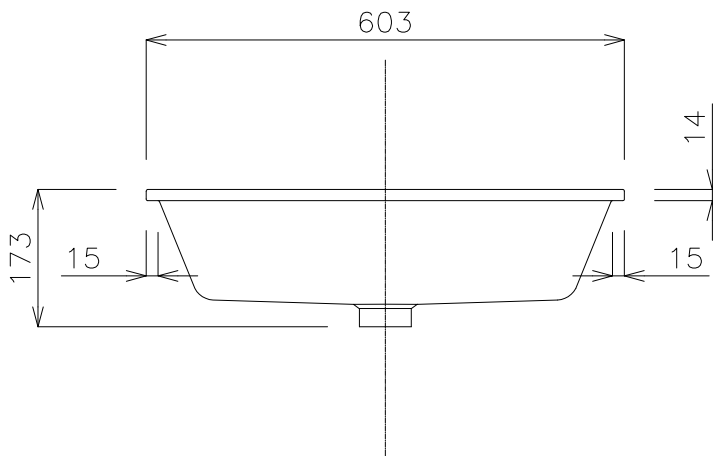

平面図

カウンター開口寸法

立面図

側面図

<洗面ボウル>

タイプ:埋込型

重量:15kg

容量:15ℓ

オーバーフロー:有

※水栓付属排水栓、またはハンドプッシュ式排水栓RP-8530.360.5のご使用をおすすめします。

※焼成による寸法誤差が生じることがありますので、あらかじめご了承ください。

※取付金具GI-LBISをご使用ください。

※取付位置は現物合わせによるスミ出しを行ってください。

品番

GIMA-542AB

名称

エルスクエア

日付

18.02.01
18.12.07

SCALE

S=1:10

製図

前山
小野

検図

単位
mm