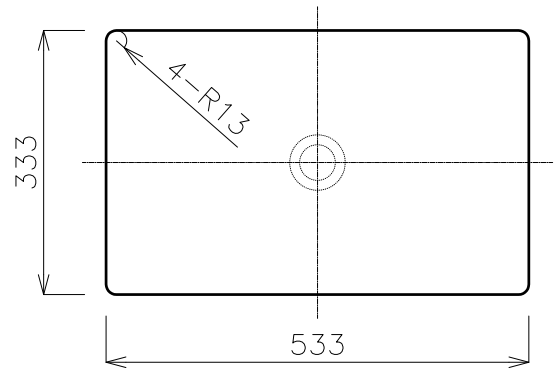

平面図

カウンター開口寸法

立面図

側面図

<洗面ボウル>

タイプ:埋込型

重量:15kg

容量:15ℓ

エルスクエア

日付

18.02.01
18.12.07

SCALE

S=1:10

製図

前山
小野

検図

単位
mm