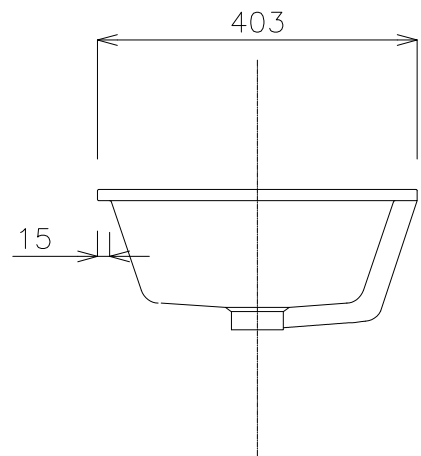

平面図

カウンター開口寸法

立面図

側面図

<洗面ボウル>

タイプ:埋込型

重量:15kg

容量:15ℓ

オーバーフロー:有

※水栓付属排水栓、またはハンドプッシュ式排水栓RP-8530.360.5のご使用をおすすめします。

※焼成による寸法誤差が生じることがありますので、あらかじめご了承ください。

※取付金具GI-LBISをご使用ください。

※取付位置は現物合わせによるスミ出しを行ってください。

品番

GIMA-542AB

名称

エルスクエア

日付

18.02.01
18.12.07

SCALE

S=1:10

製図

前山
小野

検図

単位
mm