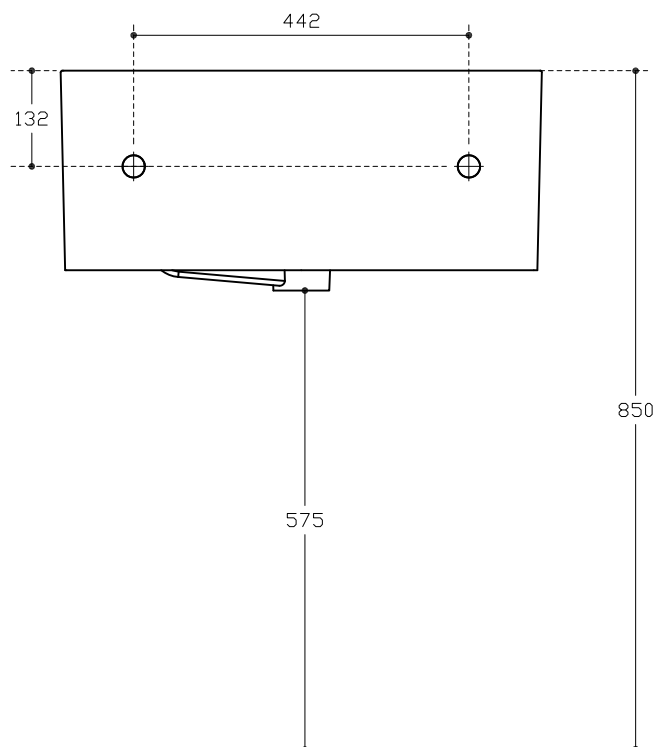

Galassia *Italy*

Art. 5484

Lavabo lavatoio cm 60 con troppopieno, rubinetteria a parete.

Wall-hung washbasin-washtub cm 60 with overflow, wall tap.

Lavabo-lavadero cm 60 con rebosadero, grifería

Lavabo-timbre cm 60 avec trop-plein, pour robinetterie mural

Peso Kg 22

Vista dall'alto
Top view
Vista desde arriba
Vue de haut

Vista isometrica
Isometric view
Vista isométrica
Vue isométrique

Sezione
Section
Sección
Section

Vista posteriore
Rear view
Vista posterior
Vue en arrière