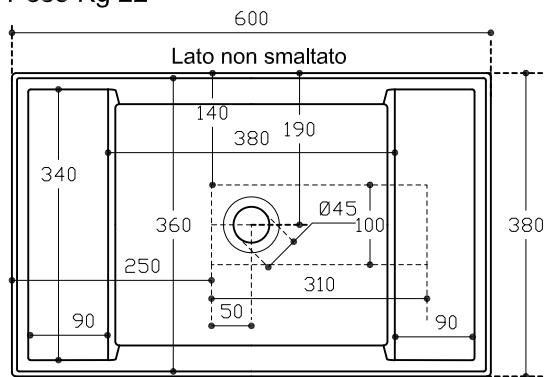

Galassia *Italy*

Art. 5484

Lavabo lavatoio cm 60 con troppopieno, rubinetteria a parete.

Wall-hung washbasin-washtub cm 60 with overflow, wall tap.

Lavabo-lavadero cm 60 con rebosadero, grifería

Lavabo-timbre cm 60 avec trop-plein, pour robinetterie mural

Peso Kg 22

Vista dall'alto
Top view
Vista desde arriba
Vue de haut

Vista isometrica
Isometric view
Vista isométrica
Vue isométrique

Sezione
Section
Sección
Section

Vista posteriore
Rear view
Vista posterior
Vue en arrière