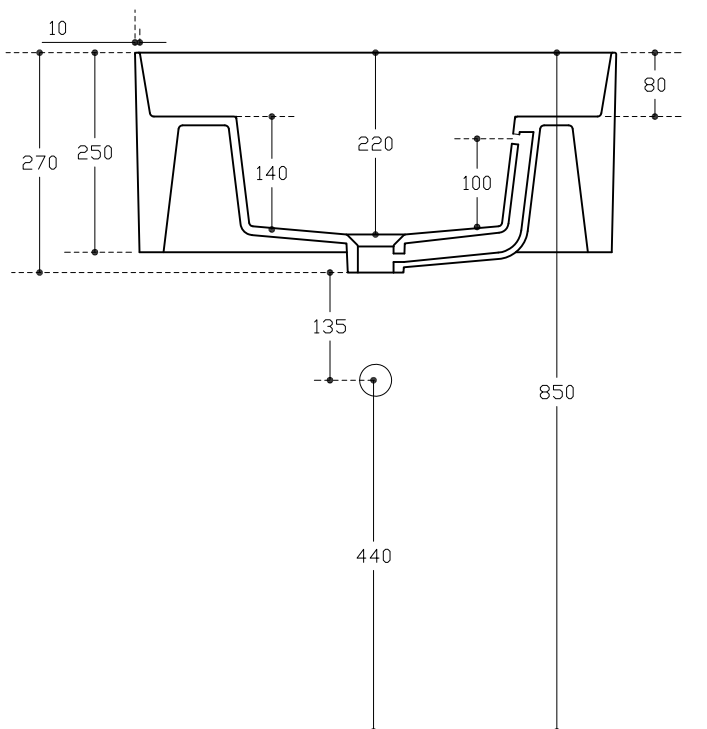

Galassia *Italy*

Art. 5484

Lavabo lavatoio cm 60 con troppopieno, rubinetteria a parete.

Wall-hung washbasin-washtub cm 60 with overflow, wall tap.

Lavabo-lavadero cm 60 con rebosadero, grifería

Lavabo-timbre cm 60 avec trop-plein, pour robinetterie mural

Peso Kg 22

Vista dall'alto
Top view
Vista desde arriba
Vue de haut

Vista isometrica
Isometric view
Vista isométrica
Vue isométrique

Sezione
Section
Sección
Section

Vista posteriore
Rear view
Vista posterior
Vue en arrière