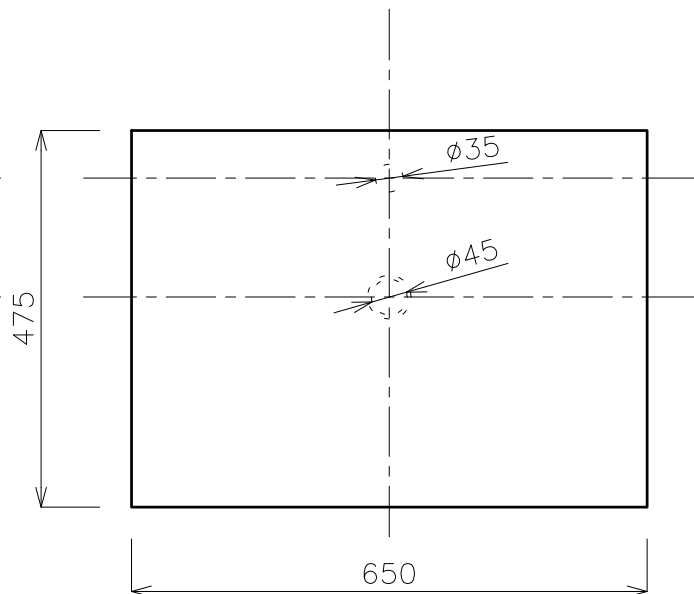

平面図

カウンター開口寸法

立面図

側面図

タイプ:半埋込型

重量:21kg

容量:16ℓ

オーバーフロー:有

※水栓付属排水栓、またはハンドプッシュ式排水栓RP-8530.360.5のご使用ください。

※焼成による寸法誤差が生じることがありますので、あらかじめご了承ください。

品番

GIW-33001F

名称

コンソール71

日付

17.11.24
18.04.02
18.11.30

SCALE

S=1:10

製図

小野
前山
小野

検図

単位
mm