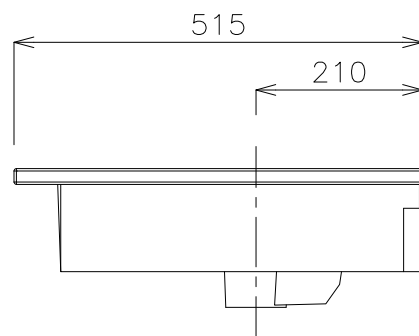

平面図

カウンター開口寸法

立面図

側面図

タイプ:半埋込型

重量:21kg

容量:16ℓ

オーバーフロー:有

※水栓付属排水栓、またはハンドプッシュ式排水栓RP-8530.360.5のご使用ください。

※焼成による寸法誤差が生じることがありますので、あらかじめご了承ください。

品番

GIW-33001F

名称

コンソール71

日付

17.11.24
18.04.02
18.11.30

SCALE

S=1:10

製図

小野
前山
小野

検図

単位
mm