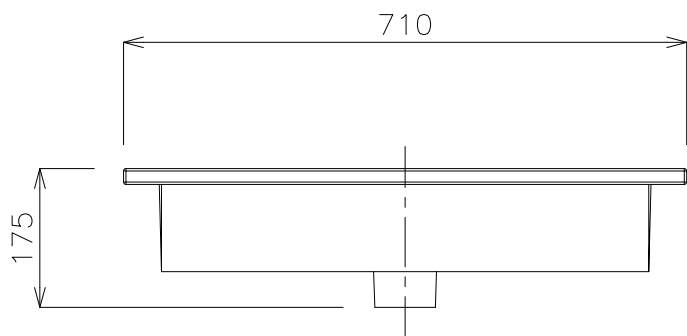

平面図

カウンター開口寸法

立面図

側面図

タイプ:半埋込型

重量:21kg

容量:16ℓ

オーバーフロー:有

※水栓付属排水栓、またはハンドプッシュ式排水栓RP-8530.360.5のご使用ください。

※焼成による寸法誤差が生じることがありますので、あらかじめご了承ください。

品番

GIW-33001F

名称

コンソール71

日付

17.11.24
18.04.02
18.11.30

SCALE

S=1:10

製図

小野
前山
小野

検図

単位
mm