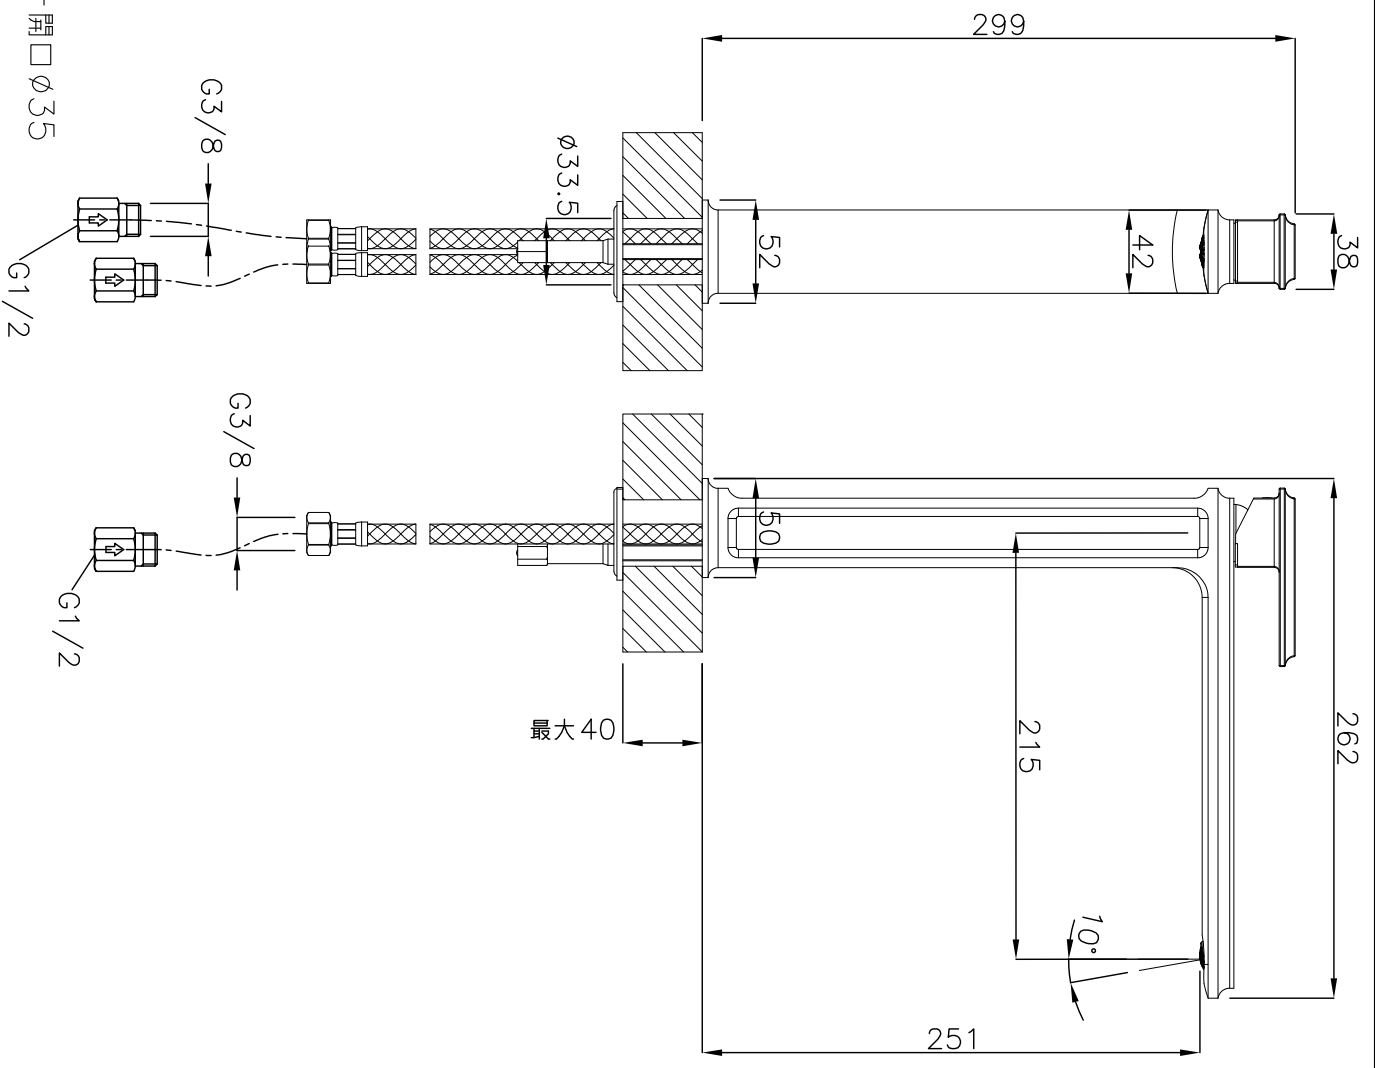

カウンター開口φ35

品番 GS-46004.031/GS-46004.149  
 名称 エレガント 高 クローム/ライラックス

|          |       |    |    |    |
|----------|-------|----|----|----|
| 日付       | SCALE | 製図 | 検図 | 単位 |
| 18.12.05 | S=1:4 | 小野 |    | mm |