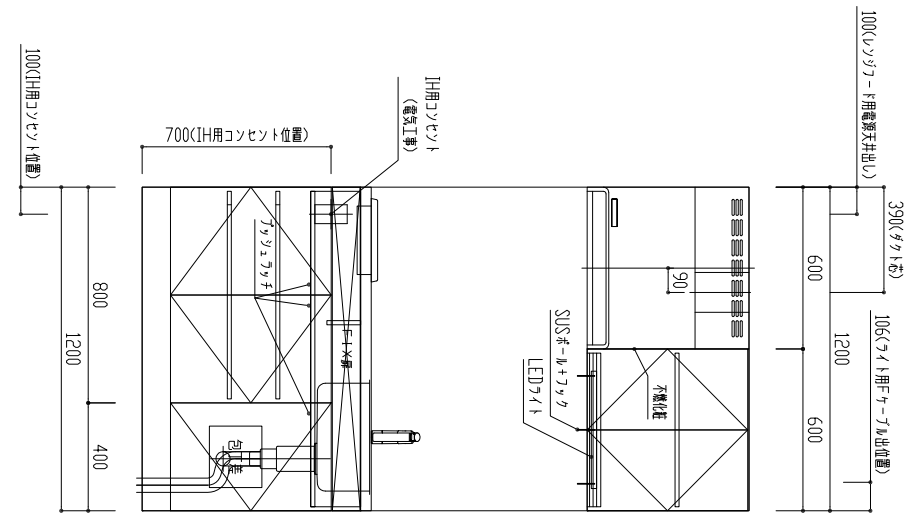

番号	製品記号	名称	数量
1	*APT1201-MWR	枠本体: W1200 両開扉 可動棚2段 1口IH	1
2	*APTDX600-MW	扉 W/600 銀不燃 177/77付 LED照明 両開扉 可動棚1段	1
3	APTRF600-	177/77付 色:	1
4	GS-SEK0876K	水栓	1
5	APTMP	水切りプレート	1
天板		人工大理石	
扉		ポリララッシュ 木口テーパー	
		色	WH(ホワイト) LB(ライトブラウン) DB(ダークブラウン)

品番	APT1201SET-MWR		
名称	オリジナルミニキッチン		
日付	SCALE	製図	校図
17.03.10	S=1:20	前山	
SFS04280K30			
mm			