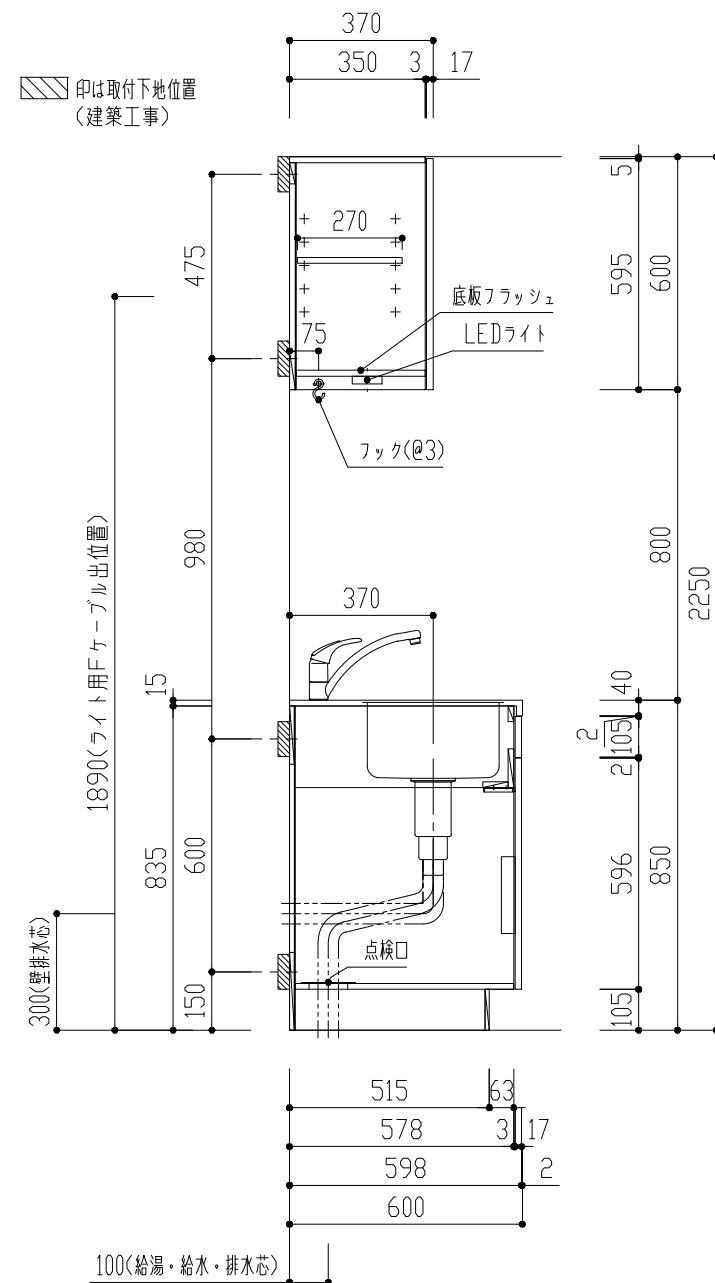

番号	製品記号	名称	数量
1	*APT1201-MWR	キッチン本体：W1200 両扉 可動棚2段 1口IH	1
2	*APTBOX600-MW	吊戸 W600 側不燃 パイプ/フック付 LED照明 両扉 可動棚1段	1
3	APTRF600-	レンジフード 色：	1
4	GS-SEK0876K	水栓	1
5	APTMP	水切りプレート	1
天板	人工大理石 ステンレスシンク		
扉	ポリフラッシュ 木口テープ	色 WH(ホワイト) LB(ライトブラウン) DB(ダークブラウン)	

品番	APT1201SET-MWR			単位 mm
名称	オリジナルミニキッチン			
日付	16.12.21	SCALE	S=1:20	製図 検図