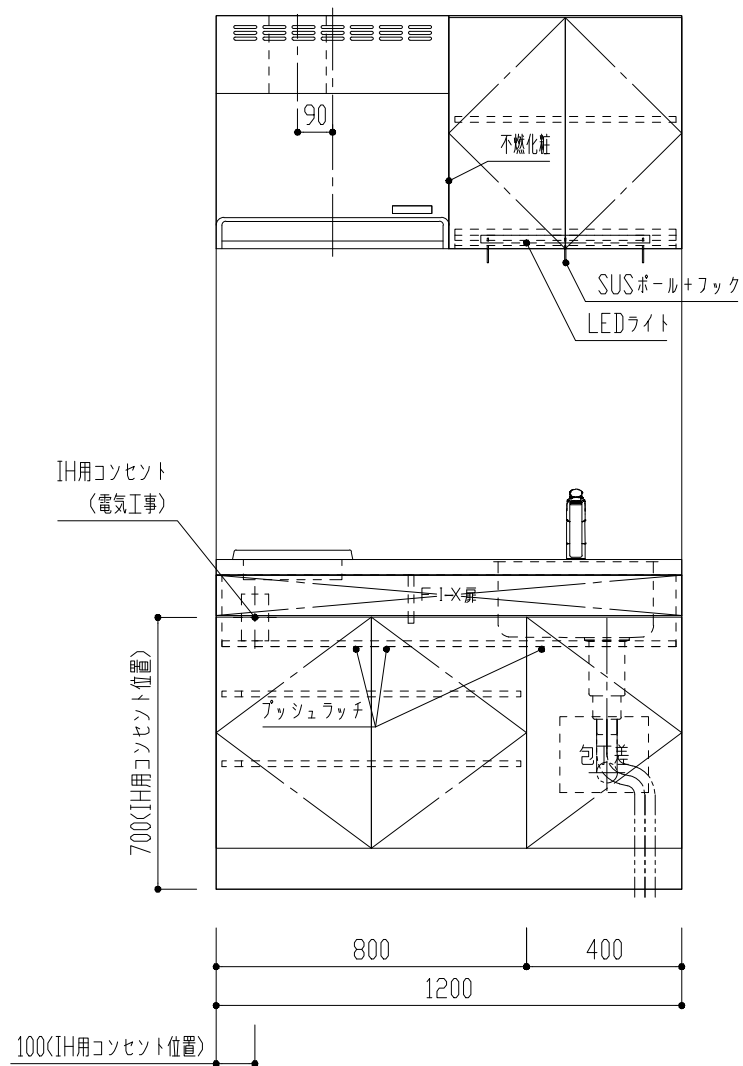

番号	製品記号	名称	数量
1	*APT1201-MWR	キッチン本体：W1200 両扉 可動棚2段 1口IH	1
2	*APTBOX600-MW	吊戸 W600 側不燃 パイプ/フック付 LED照明 両扉 可動棚1段	1
3	APTRF600-	レンジフード 色：	1
4	GS-SEK0876K	水栓	1
5	APTMP	水切りプレート	1
天板	人工大理石 ステンレスシンク		
扉	ポリフラッシュ 木口テープ	色 WH(ホワイト) LB(ライトブラウン) DB(ダークブラウン)	

品番	APT1201SET-MWR			単位 mm
名称	オリジナルミニキッチン			
日付	16.12.21	SCALE	S=1:20	製図 検図