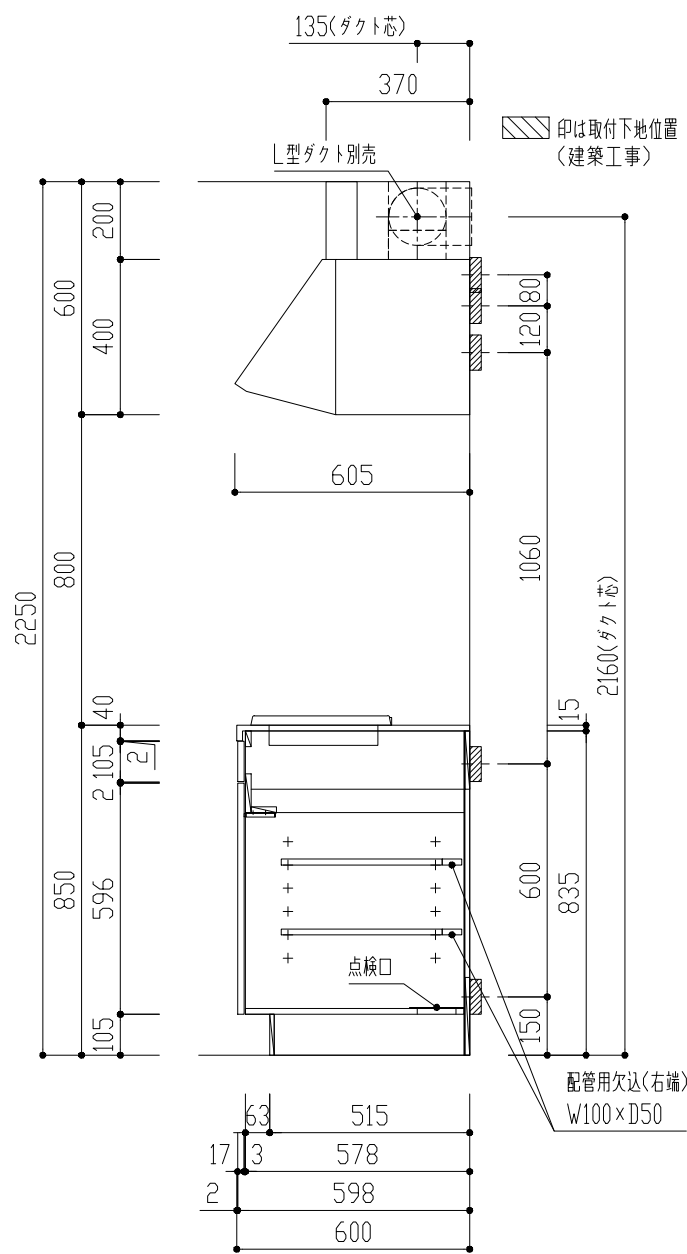

番号	製品記号	名称	数量
1	*APT1201-MWR	キッチン本体：W1200 両扉 可動棚2段 1口IH	1
2	*APTBOX600-MW	吊戸 W600 側不燃 パイプ/フック付 LED照明 両扉 可動棚1段	1
3	APTRF600-	レンジフード 色：	1
4	GS-SEK0876K	水栓	1
5	APTMP	水切りプレート	1
天板	人工大理石 ステンレスシンク		
扉	ポリフラッシュ 木口テープ	色 WH(ホワイト) LB(ライトブラウン) DB(ダークブラウン)	

品番	APT1201SET-MWR			単位 mm
名称	オリジナルミニキッチン			
日付	16.12.21	SCALE	S=1:20	製図 検図