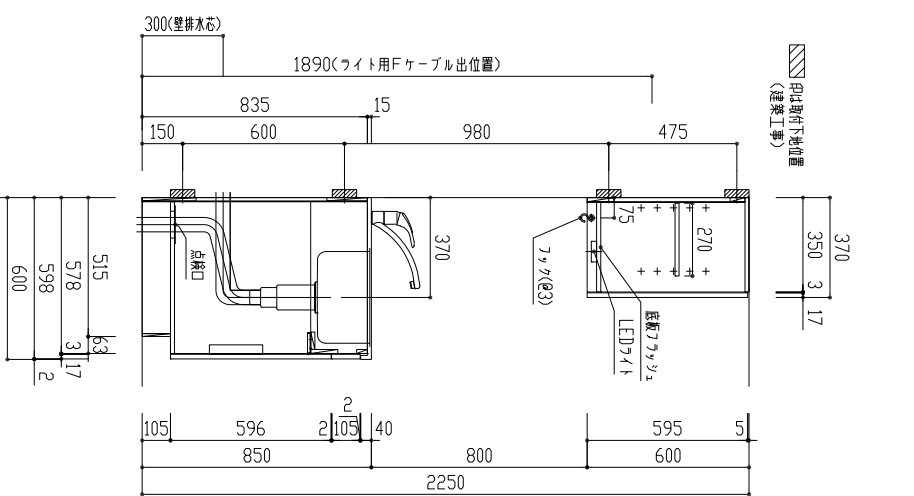

番号	製品記号	名称	数量
1	*APT1201-MWR	枠本体: W1200 両開扉 可動棚2段 1口IH	1
2	*APTDX600-MW	扉 W/600 銀不燃 177/77付 LED照明 両開扉 可動棚1段	1
3	APTRF600-	177/77付 色:	1
4	GS-SEK0876K	水栓	1
5	APTMP	水切りプレート	1
天板		人工大理石	
扉		ポリララッシュ 木口テーパー	
		色	WH(ホワイト) LB(ライトブラウン) DB(ダークブラウン)

品番	APT1201SET-MWR		
名称	オリジナルミニキッチン		
日付	SCALE	製図	校図
17.03.10	S=1:20	前山	
SFS04280K30			
mm			