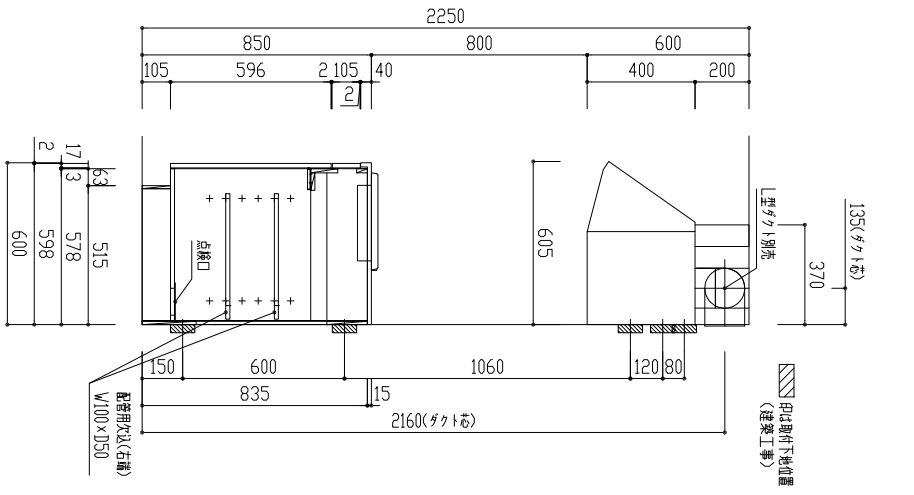

番号	製品記号	名称	数量
1	*APT1201-MWR	枠本体: W1200 両開扉 可動棚2段 1口IH	1
2	*APTDX600-MW	扉 W/600 銀不燃 177/77付 LED照明 両開扉 可動棚1段	1
3	APTRF600-	177/77付 色:	1
4	GS-SEK0876K	水栓	1
5	APTMP	水切りプレート	1
天板		人工大理石	
扉		ポリララッシュ 木口テーパー	
		色	WH(ホワイト) LB(ライトブラウン) DB(ダークブラウン)

品番	APT1201SET-MWR		
名称	オリジナルミニキッチン		
日付	SCALE	製図	校図
17.03.10	S=1:20	前山	
SFS04280K30			
mm			