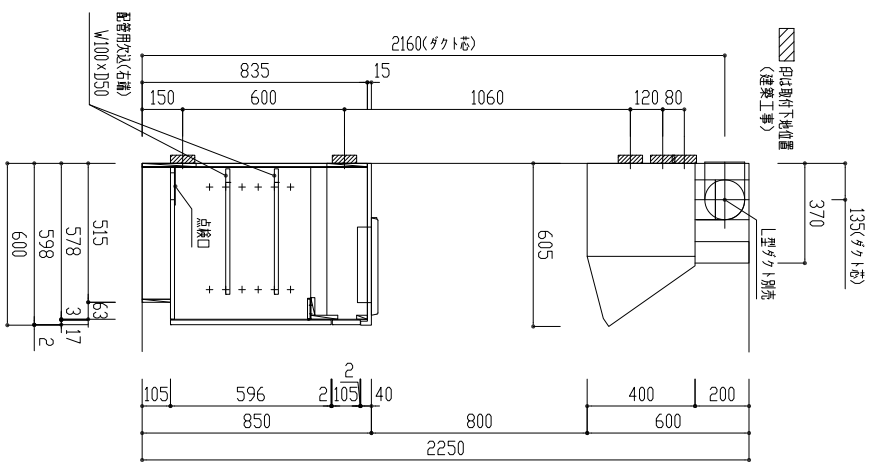

番号	製品記号	名称	数量
1	*APT1201-MWL	※1本体: W1200 両開扉 可動棚2段 1口IH	1
2	*APTBDX600-MW	扉 W600 銀不燃 氷ワ/ワ付 LED照明 両開扉 可動棚1段	1
3	APT RF 600-	ワッパト 色:	1
4	GS-SEK0876K	水栓	1
5	APT MP	水切りプレート	1
天板		人工大理石 ステンレスソック	
扉		ポリラッキェ 木口テーパー	色 WH(ホワイト) LB(ライトグレー) DB(ダークグレー)

品番	APT1201SET-MWL		単位	mm
名称	オリジナルミニキッチン		SCALE	S=1:20
日付	15.04.14	製図	校図	
SFS04280K30				