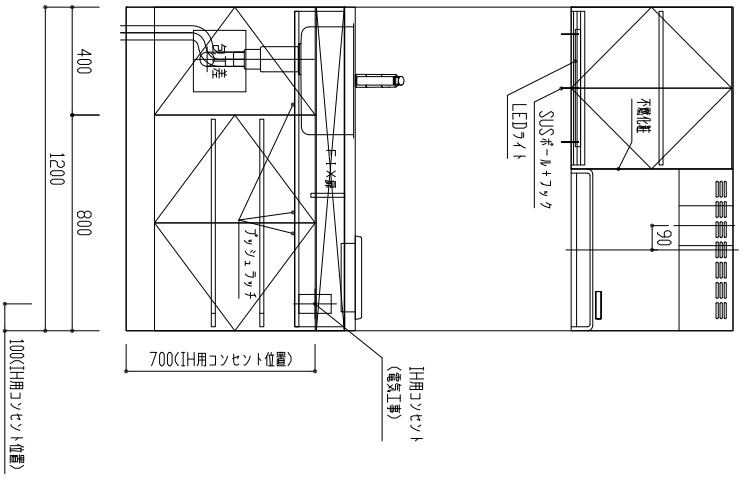

番号	製品記号	名称	数量
1	*APT1201-MWL	※1本体: W1200 両開扉 可動棚2段 1口IH	1
2	*APTBDX600-MW	扉 W600 銀不燃 氷ワ/ワ付 LED照明 両開扉 可動棚1段	1
3	APT RF 600-	ワッパト 色:	1
4	GS-SEK0876K	水栓	1
5	APT MP	水切りプレート	1
天板		人工大理石 ステンレスソック	
扉		ポリラッキェ 木口テーパー	色 WH(ホワイト) LB(ライトグレー) DB(ダークグレー)

品番	APT1201SET-MWL		単位	mm
名称	オリジナルミニキッチン		SCALE	S=1:20
日付	15.04.14	製図	校図	
SFS04280K30				