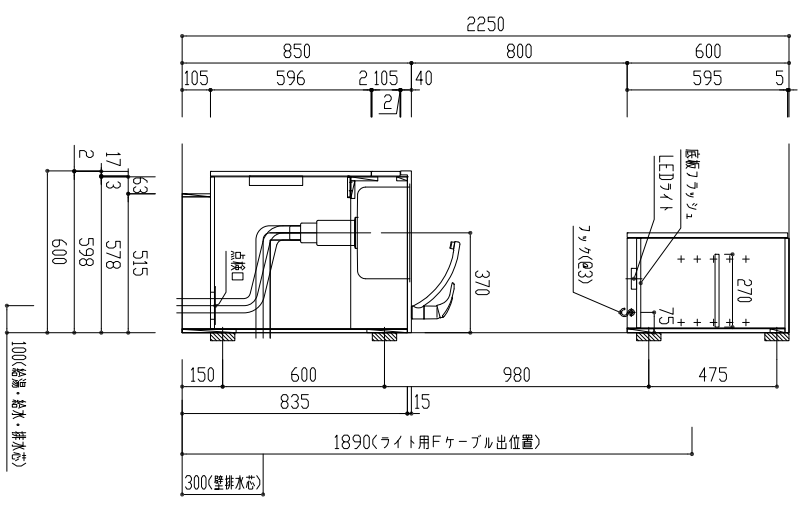

番号	製品記号	名称	数量
1	*APT1201-MWL	※1本体: W1200 両開扉 可動棚2段 1口IH	1
2	*APTBDX600-MW	扉 W600 銀不燃 氷ワ/ワ付 LED照明 両開扉 可動棚1段	1
3	APT RF 600-	ワッパト 色:	1
4	GS-SEK0876K	水栓	1
5	APT MP	水切りプレート	1
天板		人工大理石 ステンレスソック	
扉		ポリラッキェ 木口テーパー	色 WH(ホワイト) LB(ライトグレー) DB(ダークグレー)

品番	APT1201SET-MWL		単位	mm
名称	オリジナルミニキッチン		SCALE	S=1:20
日付	15.04.14	製図	校図	
SFS04280K30				