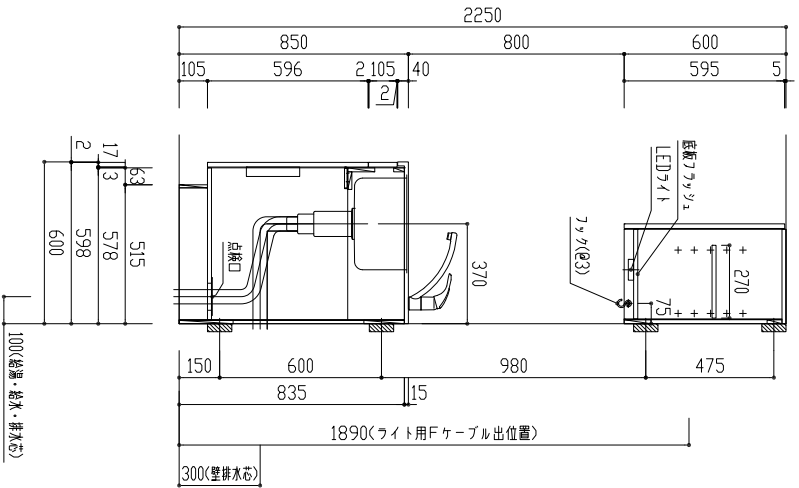

番号	製品記号	名称	数量
1	*APT1202-MWL	材質本体: W1200 両開扉 可動棚2段 2口IH	1
2	*APTBDX600-MW	扉 W/600 銀不燃 氷ワ/ワ付LED照明 両開扉 可動棚1段	1
3	APT RF 600-	ワッパ: 色:	1
4	GS-SEK0876K	水栓	1
5	APT MP	水切りプレート	1
天板		人工大理石 スチールスリッパ	
扉		ポリラッキェ 木口テーパー	色 WH(ホワイト) LB(ライトグレー) DB(ダークグレー)

品番	APT1202SET-MWL	日付	15.04.14
名称	オリジナルミニキッチン	SCALE	S=1:20
		製図	棟図
		単位	mm

S7504280K40