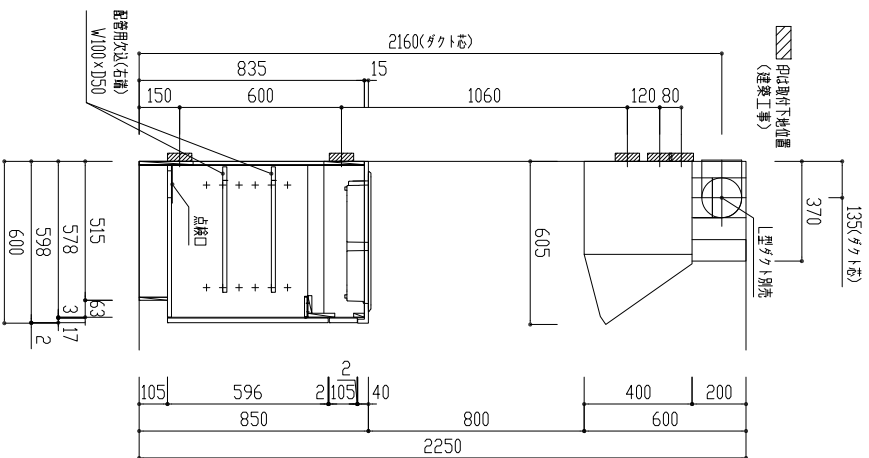

番号	製品記号	名称	数量
1	*APT1202-MWL	材質本体: W1200 両開扉 可動棚2段 2口IH	1
2	*APTBDX600-MW	扉 W/600 銀不燃 氷ワ/ワ付LED照明 両開扉 可動棚1段	1
3	APT RF 600-	ワッパ: 色:	1
4	GS-SEK0876K	水栓	1
5	APT MP	水切りプレート	1
天板		人工大理石 スチールスリッパ	
扉		ポリラッキェ 木口テーパー	色 WH(ホワイト) LB(ライトグレー) DB(ダークグレー)

品番	APT1202SET-MWL	日付	15.04.14
名称	オリジナルミニキッチン	SCALE	S=1:20
		製図	棟図
		単位	mm

S7504280K40