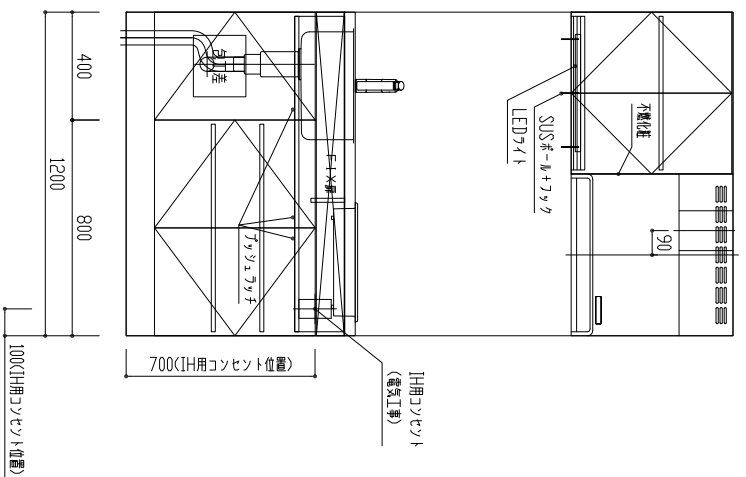

番号	製品記号	名称	数量
1	*APT1202-MWL	材質本体: W1200 両開扉 可動棚2段 2口IH	1
2	*APTBDX600-MW	扉 W/600 銀不燃 氷ワ/ワ付LED照明 両開扉 可動棚1段	1
3	APT RF 600-	ワッパ: 色:	1
4	GS-SEK0876K	水栓	1
5	APT MP	水切りプレート	1
天板		人工大理石 スチールスリッパ	
扉		ポリラッキェ 木口テーパー	色 WH(ホワイト) LB(ライトグレー) DB(ダークグレー)

品番	APT1202SET-MWL	日付	15.04.14
名称	オリジナルミニキッチン	SCALE	S=1:20
		製図	棟図
		単位	mm

S7504280K40