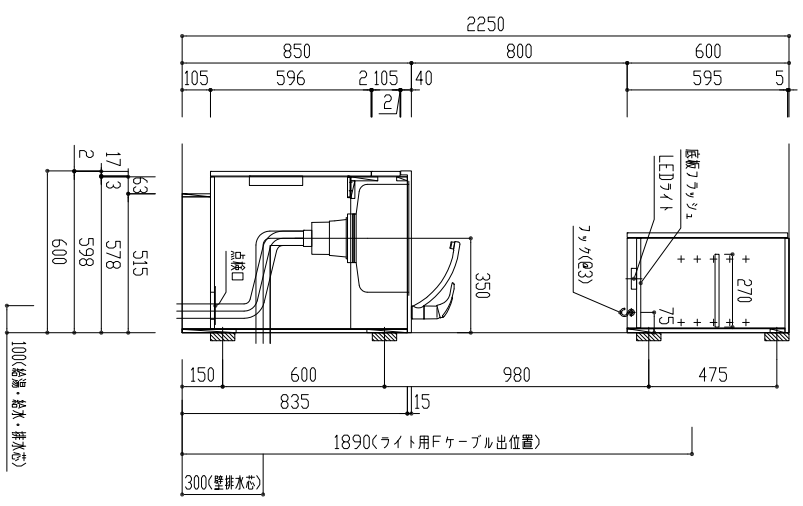

番号	製品記号	名称	数量
1	*APT1500-MWL	枠本体：W1500 両開扉 可動棚2段	1
2	*APTBDX900-MW	吊戸 W900 銀不燃 吊戸/ワウ付 LED照明 両開扉 可動棚1段	1
3	APTFR600-	ワウ/ト 色：	1
4	GS-SEK0876K	水栓	1
5	APTMP	水切りプレート	1
天板		人工大理石	
扉		ポリウレthane 木口テーパー	色 WH(ホワイト) LB(ライトグレー) DB(ダークグレー)

品番	APT1500SET-MWL	
名称	オリジナルミニキッチン	
日付	SCALE	製図
17.03.10	S=1:20	前山
SIS041280K60		単位 mm