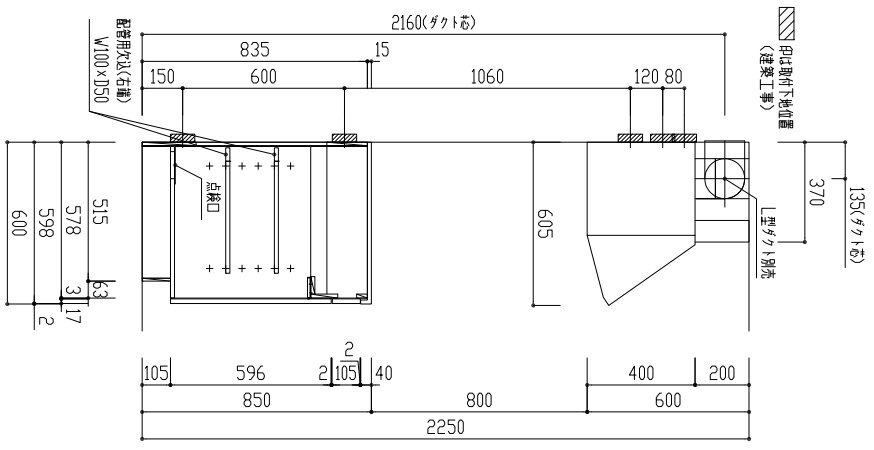

番号	製品記号	名称	数量
1	*APT1500-MWL	枠本体：W1500 両開扉 可動棚2段	1
2	*APTBDX900-MW	吊戸 W900 銀不燃 吊戸/ワウ付 LED照明 両開扉 可動棚1段	1
3	APTFR600-	ワウ/ト 色：	1
4	GS-SEK0876K	水栓	1
5	APTMP	水切りプレート	1
天板		人工大理石	
扉		ポリウレthane 木口テーパー	色 WH(ホワイト) LB(ライトグレー) DB(ダークグレー)

品番	APT1500SET-MWL	
名称	オリジナルミニキッチン	
日付	SCALE	製図
17.03.10	S=1:20	前山
SIS041280K60		単位 mm