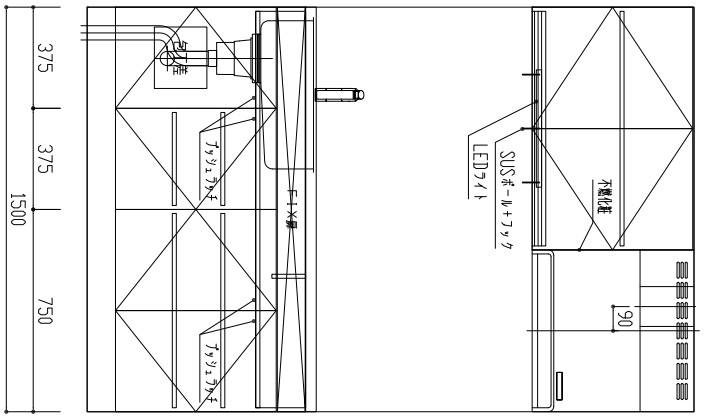

番号	製品記号	名称	数量
1	*APT1500-MWL	枠本体：W1500 両開扉 可動棚2段	1
2	*APTBDX900-MW	吊戸 W900 銀不燃 吊戸/ワウ付 LED照明 両開扉 可動棚1段	1
3	APTFR600-	ワウ/ト 色：	1
4	GS-SEK0876K	水栓	1
5	APTMP	水切りプレート	1
天板		人工大理石	
扉		ポリウレthane 木口テーパー	色 WH(ホワイト) LB(ライトグレー) DB(ダークグレー)

品番	APT1500SET-MWL	
名称	オリジナルミニキッチン	
日付	SCALE	製図
17.03.10	S=1:20	前山
SIS041280K60		単位 mm