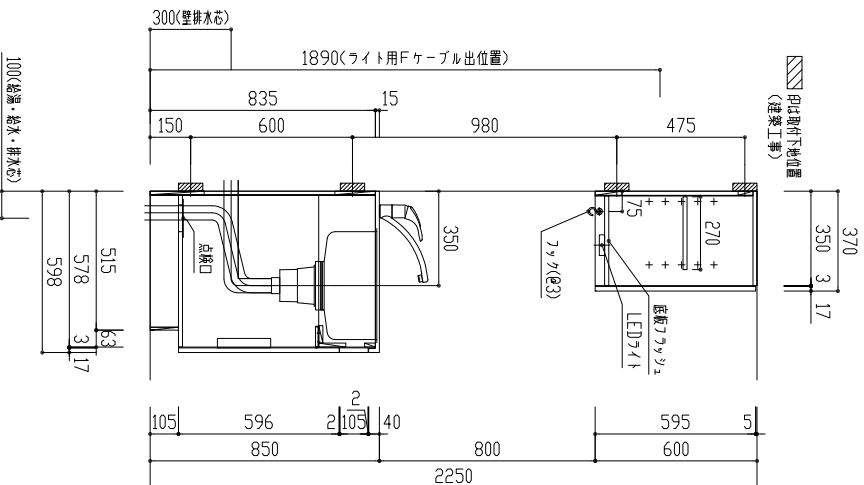

番号	製品記号	名称	数量
1	*APT1500-MWR	枠本体: W1500 両開扉 可動棚2段	1
2	*APTBDX900-MW	吊戸 W900 銀不燃 177/24付 LED照明 両開扉 可動棚1段	1
3	APTTRF600-WH	177/24付 (取付)	1
4	GS-SEK0876K	水栓	1
5	APTMP	水切りプレート	1
天板		人工大理石	
扉		ポリララッシュ 木口テーパー	色 WH(ホワイト)

ADVAN

品番	APT1500MWR		単位	mm
名称	オアシナルミニキッチン		SCALE	S=1:20
	日付	17.03.10	製図	前山
			検図	