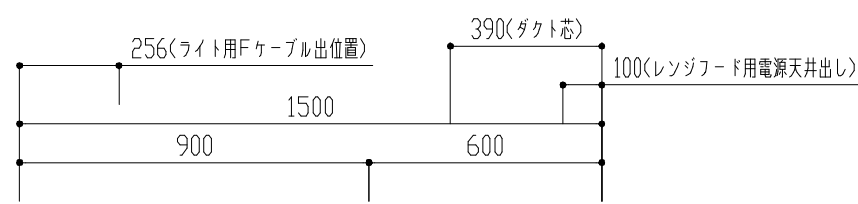

品番 APT1501MWL 名称 オリジナルミニキッチン	単位 mm			
	日付 14.05.12	SCALE S=1:20	製図	検図