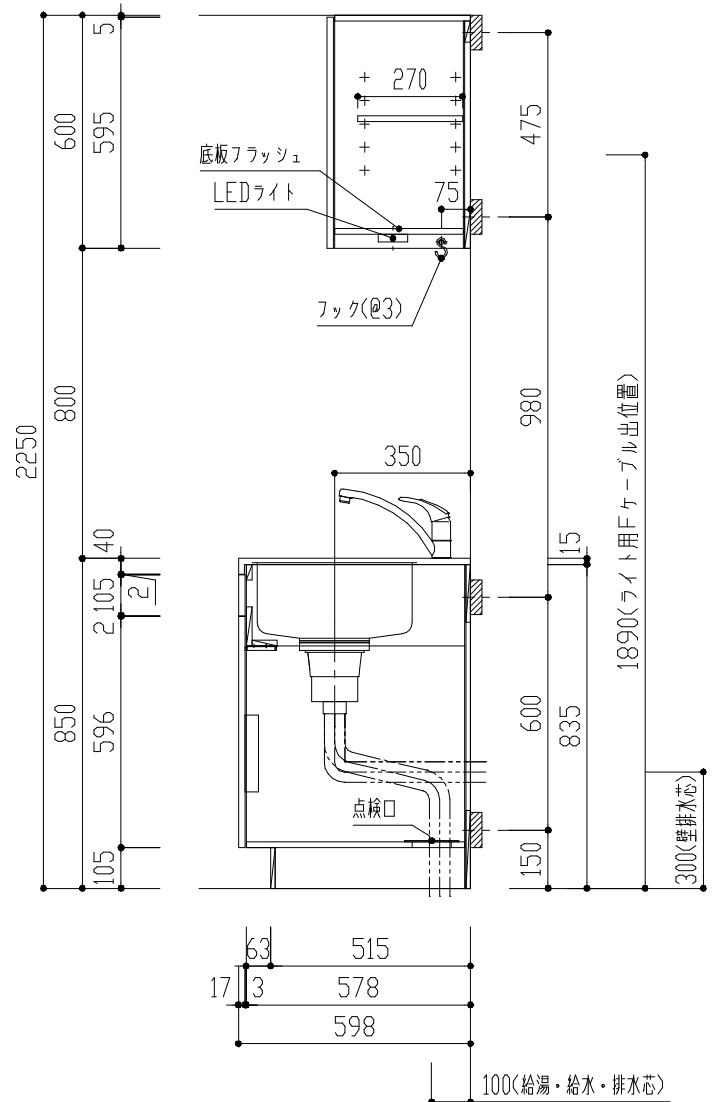

番号	製品記号	名称	数量
1	*APT1501-MWL	キッチン本体：W1500 両扉扉 可動棚2段 1口IH	1
2	*APTBOX900-MW	吊戸 W900 側不燃 パイプ/フック付 LED照明 両扉扉 可動棚1段	1
3	APTRF600-WH	レンジフード (ホワイト)	1
4	GS-SEK0876K	水栓	1
5	APTMP	水切りアラート	1
天板	人工大理石 ステンレスシンク(SUS304)		
扉	ポリフラッシュ 木口テープ	色	WH(ホワイト)

品番 APT1501MWL 名称 オリジナルミニキッチン	単位 mm			
	日付 14.05.12	SCALE S=1:20	製図	検図