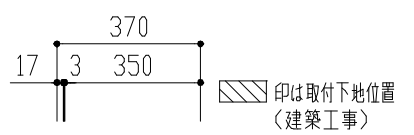

品番 APT1501MWL 名称 オリジナルミニキッチン	単位 mm			
	日付 14.05.12	SCALE S=1:20	製図	検図