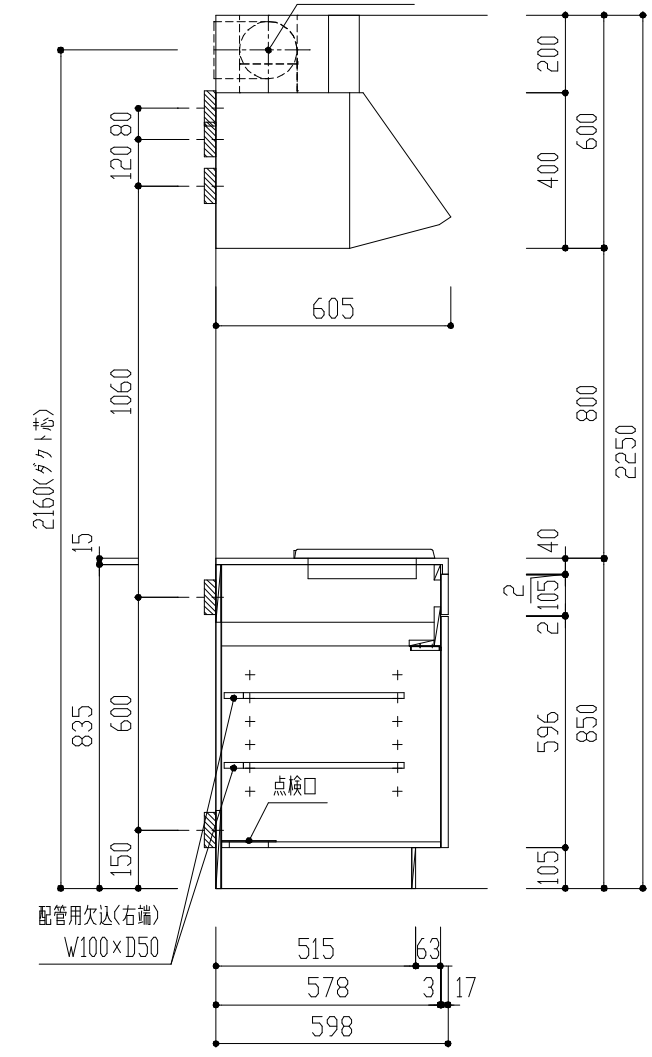

番号	製品記号	名称	数量
1	*APT1501-MWL	キッチン本体：W1500 両扉扉 可動棚2段 1口IH	1
2	*APTBOX900-MW	吊戸 W900 側不燃 パイプ/フック付 LED照明 両扉扉 可動棚1段	1
3	APTRF600-WH	レンジフード (ホワイト)	1
4	GS-SEK0876K	水栓	1
5	APTMP	水切りアラート	1
天板	人工大理石 ステンレスシンク(SUS304)		
扉	ポリフラッシュ 木口テープ	色	WH(ホワイト)

品番 APT1501MWL 名称 オリジナルミニキッチン	単位 mm			
	日付 14.05.12	SCALE S=1:20	製図	検図