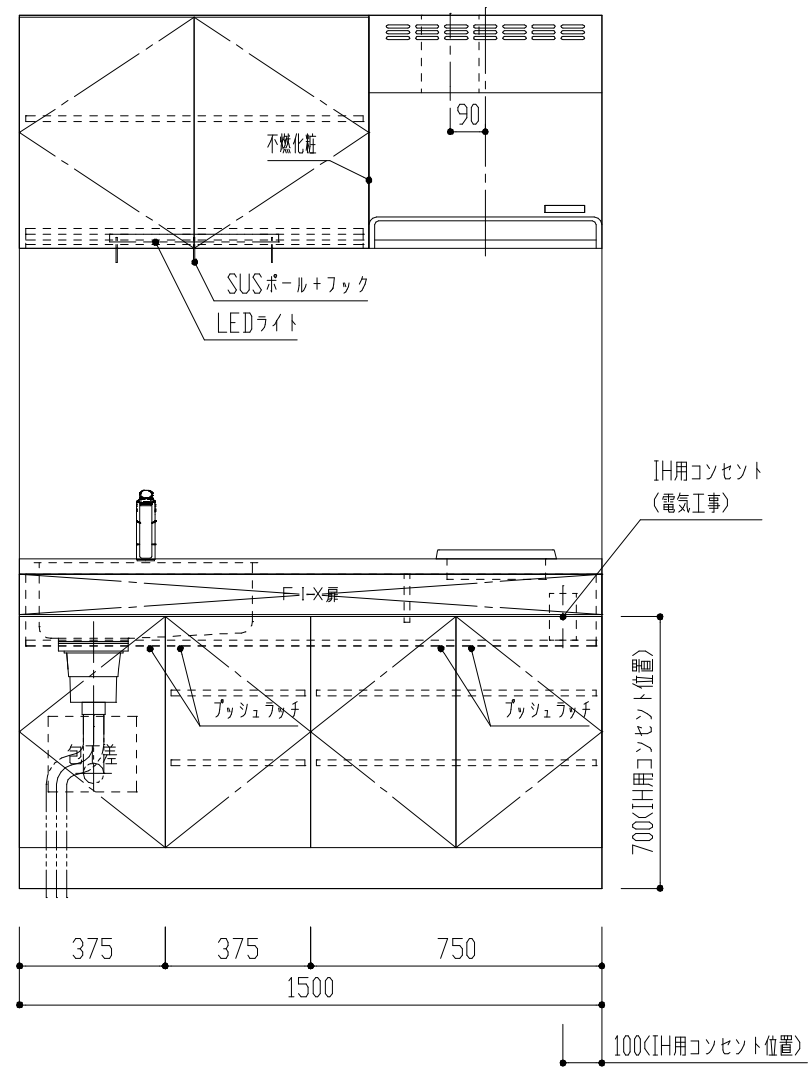

番号	製品記号	名称	数量
1	*APT1501-MWL	キッチン本体：W1500 両扉扉 可動棚2段 1口IH	1
2	*APTBOX900-MW	吊戸 W900 側不燃 パイプ/フック付 LED照明 両扉扉 可動棚1段	1
3	APTRF600-WH	レンジフード (ホワイト)	1
4	GS-SEK0876K	水栓	1
5	APTMP	水切りアラート	1
天板	人工大理石 ステンレスシンク(SUS304)		
扉	ポリフラッシュ 木口テープ	色	WH(ホワイト)

品番 APT1501MWL 名称 オリジナルミニキッチン	単位 mm			
	日付 14.05.12	SCALE S=1:20	製図	検図