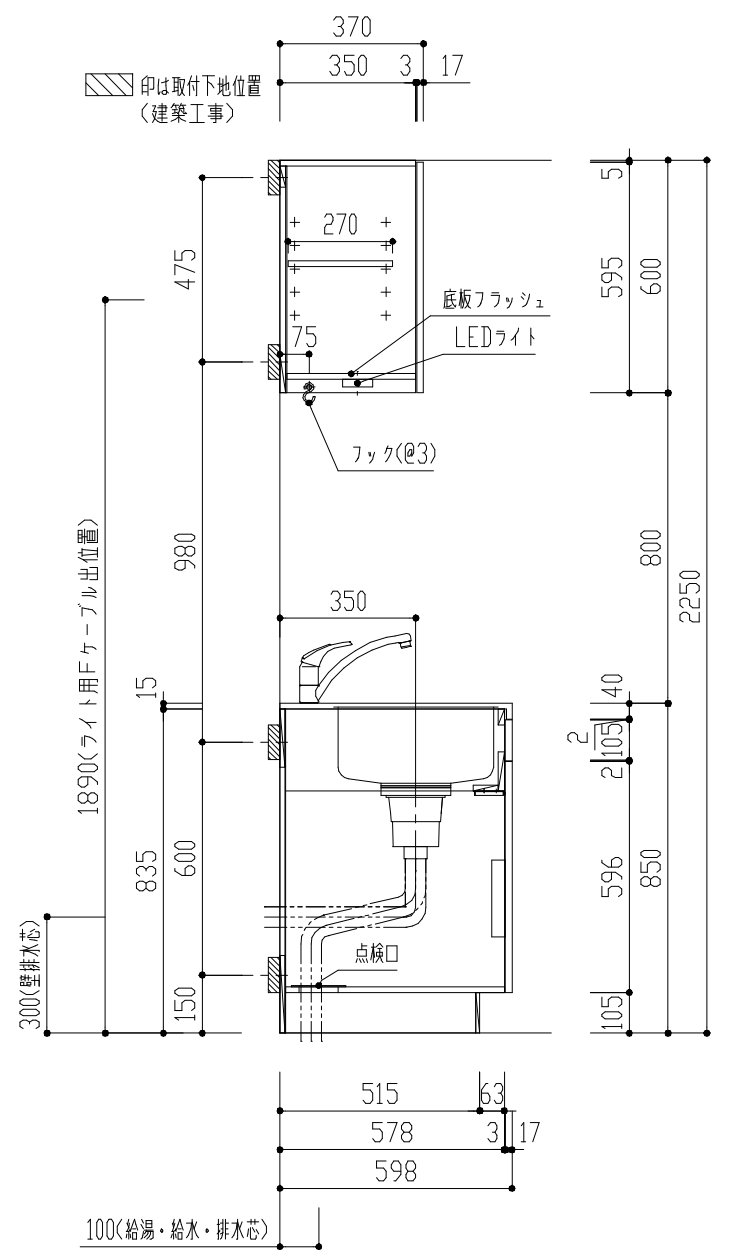

番号	製品記号	名称	数量
1	*APT1502-MWR	キッチン本体：W1500 両扉 可動棚2段 2口IH	1
2	*APTBOX900-MW	吊戸 W900 倒不燃 バイ/フック付 LED照明 両扉 可動棚1段	1
3	APTRF600-WH	レンジフード (ホワイト)	1
4	GS-SEK0876K	水栓	1
5	APTMP	水切りアプレート	1
天板	人工大理石 ステンレスシンク(SUS304)		
扉	ポリフラッシュ 木口テープ	色	WH(ホワイト)

品番	APT1502MWR				単位	mm
名称	オリジナルミニキッチン				目付	14.05.12
		SCALE	製図	検図	S=1:20	