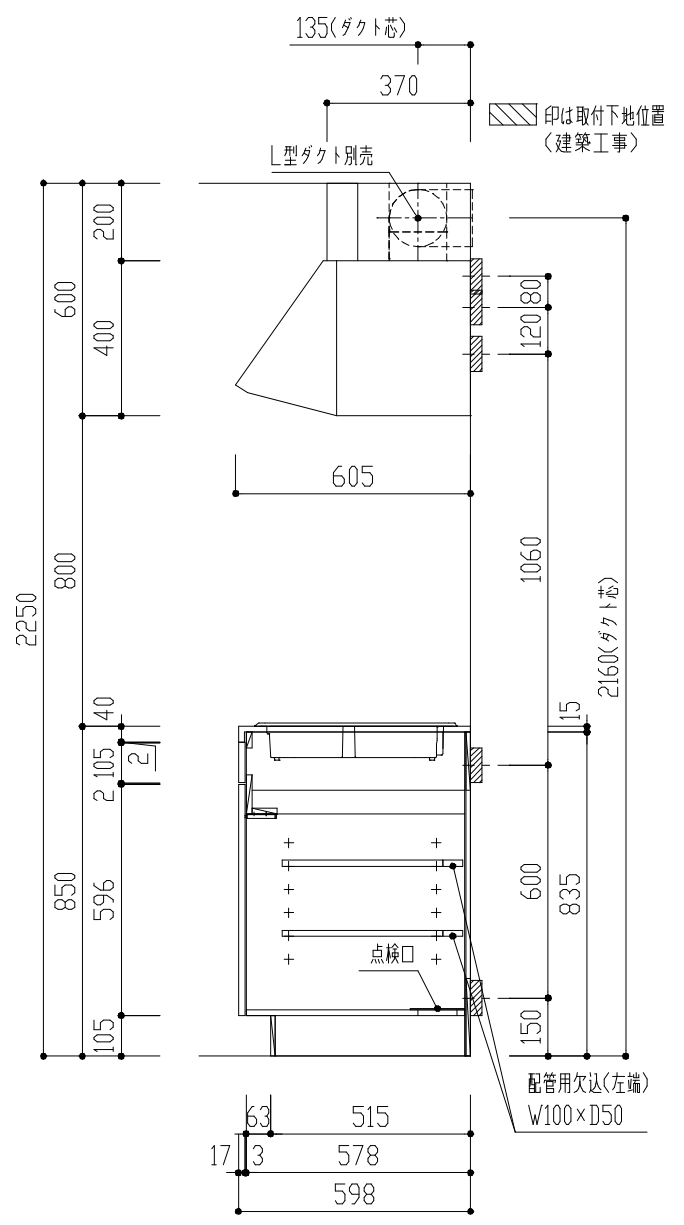

番号	製品記号	名称	数量
1	*APT1502-MWR	キッチン本体：W1500 両扉 可動棚2段 2口IH	1
2	*APTBOX900-MW	吊戸 W900 倒不燃 バイ/フック付 LED照明 両扉 可動棚1段	1
3	APTRF600-WH	レンジフード (ホワイト)	1
4	GS-SEK0876K	水栓	1
5	APTMP	水切りアプレート	1
天板	人工大理石 ステンレスシンク(SUS304)		
扉	ポリフラッシュ 木口テープ	色	WH(ホワイト)

品番	APT1502MWR				単位	mm
名称	オリジナルミニキッチン				目付	14.05.12
		SCALE	製図	検図	S=1:20	