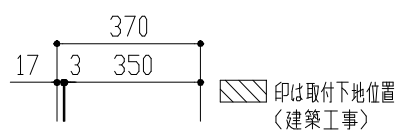

品番	APT1521/1531MWL			単位	mm
名称	オリジナルミニキッチン			日付	14.05.12
		SCALE	S=1:20	製図	検図