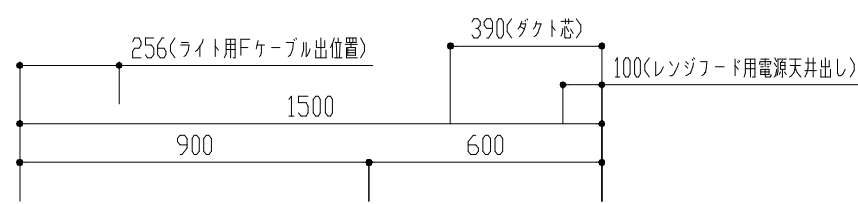

品番	APT1521/1531MWL			単位	mm
名称	オリジナルミニキッチン			日付	14.05.12
		SCALE	S=1:20	製図	検図