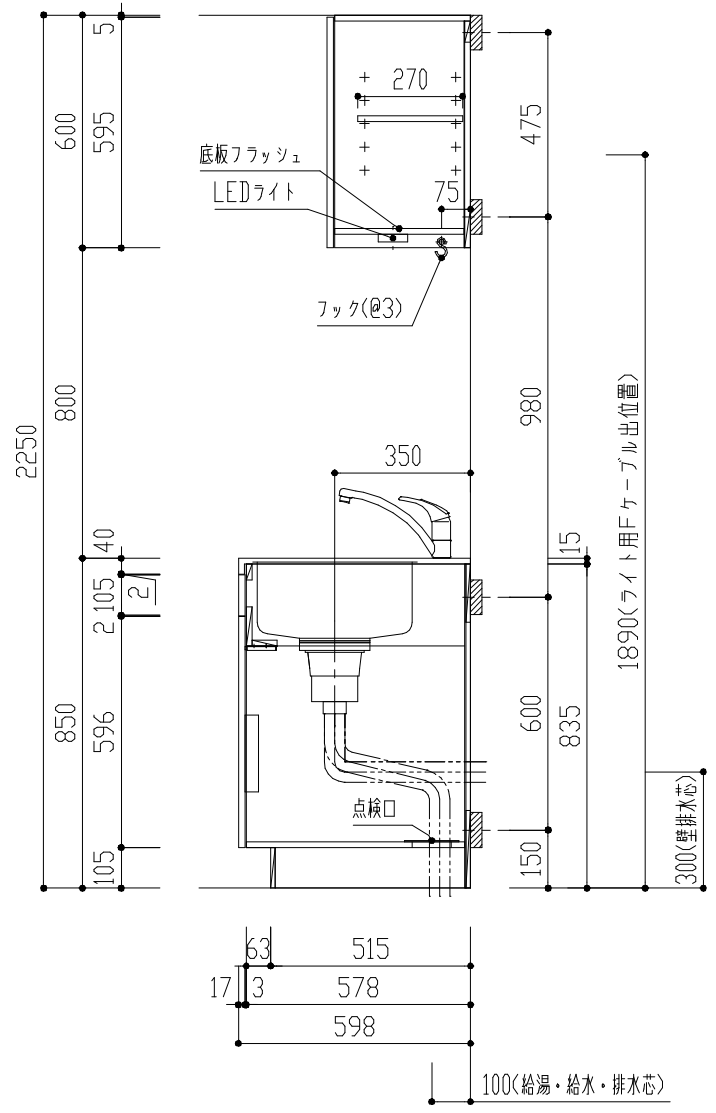

番号	製品記号	名称	数量
1	*APT1521/1531MWL	キッチン本体：W1500 両扉 可動棚2段 1口ガス	1
2	*APTBOX900-MW	吊戸 W900 側不燃 バイ/フック付 LED照明 両扉 可動棚1段	1
3	APTRF600-WH	レンジフード (ホワイト)	1
4	GS-SEK0876K	水栓	1
5	APTMP	水切りプレート	1
天板	人工大理石 ステンレスシンク(SUS304)		
扉	ポリフラッシュ 木口テープ	色	WH(ホワイト)

品番	APT1521/1531MWL			単位	mm
名称	オリジナルミニキッチン			日付	14.05.12
		SCALE	S=1:20	製図	検図