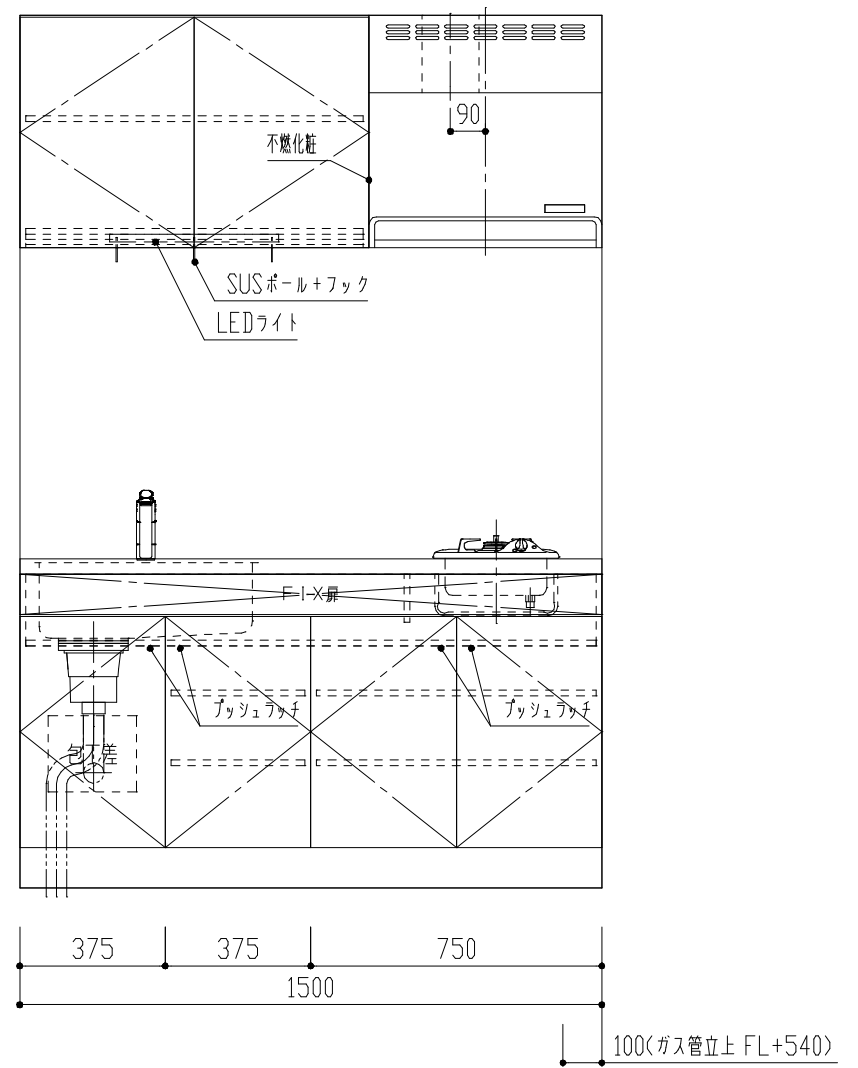

番号	製品記号	名称	数量
1	*APT1521/1531MWL	キッチン本体：W1500 両扉 可動棚2段 1口ガス	1
2	*APTBOX900-MW	吊戸 W900 側不燃 バイ/フック付 LED照明 両扉 可動棚1段	1
3	APTRF600-WH	レンジフード (ホワイト)	1
4	GS-SEK0876K	水栓	1
5	APTMP	水切りプレート	1
天板	人工大理石 ステンレスシンク(SUS304)		
扉	ポリフラッシュ 木口テープ	色	WH(ホワイト)

品番	APT1521/1531MWL			単位	mm
名称	オリジナルミニキッチン			日付	14.05.12
		SCALE	S=1:20	製図	検図