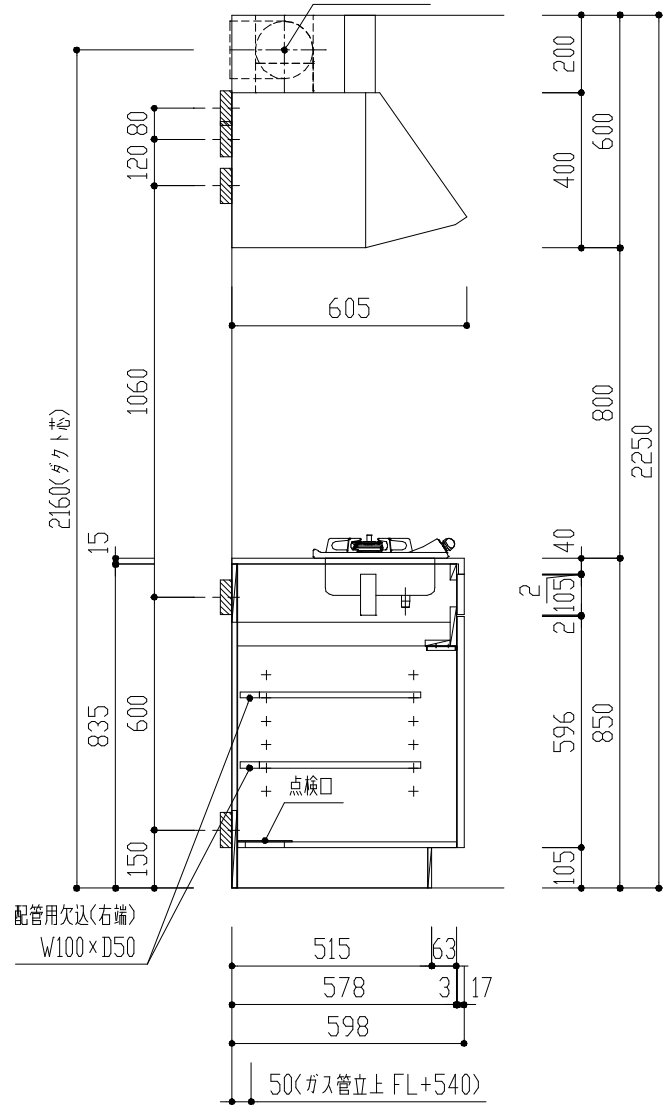

番号	製品記号	名称	数量
1	*APT1521/1531MWL	キッチン本体：W1500 両扉 可動棚2段 1口ガス	1
2	*APTBOX900-MW	吊戸 W900 側不燃 バイ/フック付 LED照明 両扉 可動棚1段	1
3	APTRF600-WH	レンジフード (ホワイト)	1
4	GS-SEK0876K	水栓	1
5	APTMP	水切りプレート	1
天板	人工大理石 ステンレスシンク(SUS304)		
扉	ポリフラッシュ 木口テープ	色	WH(ホワイト)

品番	APT1521/1531MWL			単位	mm
名称	オリジナルミニキッチン			日付	14.05.12
		SCALE	S=1:20	製図	検図