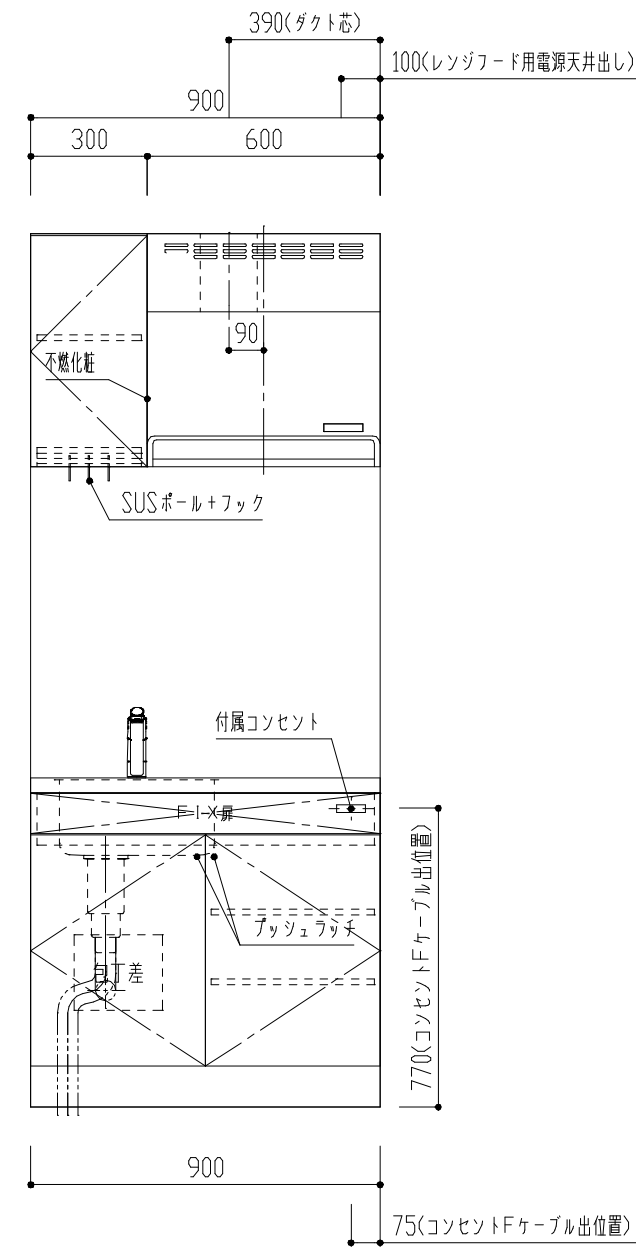

番号	製品記号	名称	数量
1	*APT900-MWL	キッチン本体：W900 両開扉 可動棚2段 コロ無し	1
2	*APTBOX300-MW	吊戸 W300 側不燃 パイプ/フック付 LED照明 片開扉 可動棚1段	1
3	APTRF600-WH	レンジフード (ホワイト)	1
4	GS-SEK0876K	水栓	1
5	APTMP	水切りアラート	1
天板	人工大理石 ステンレスシンク(SUS430)		
扉	ポリフラッシュ 木口テープ	色	WH(ホワイト)

品番	APT900MWL				単位 mm
名称	オリジナルミニキッチン				
日付	14.05.12	SCALE	S=1:20	製図	検図