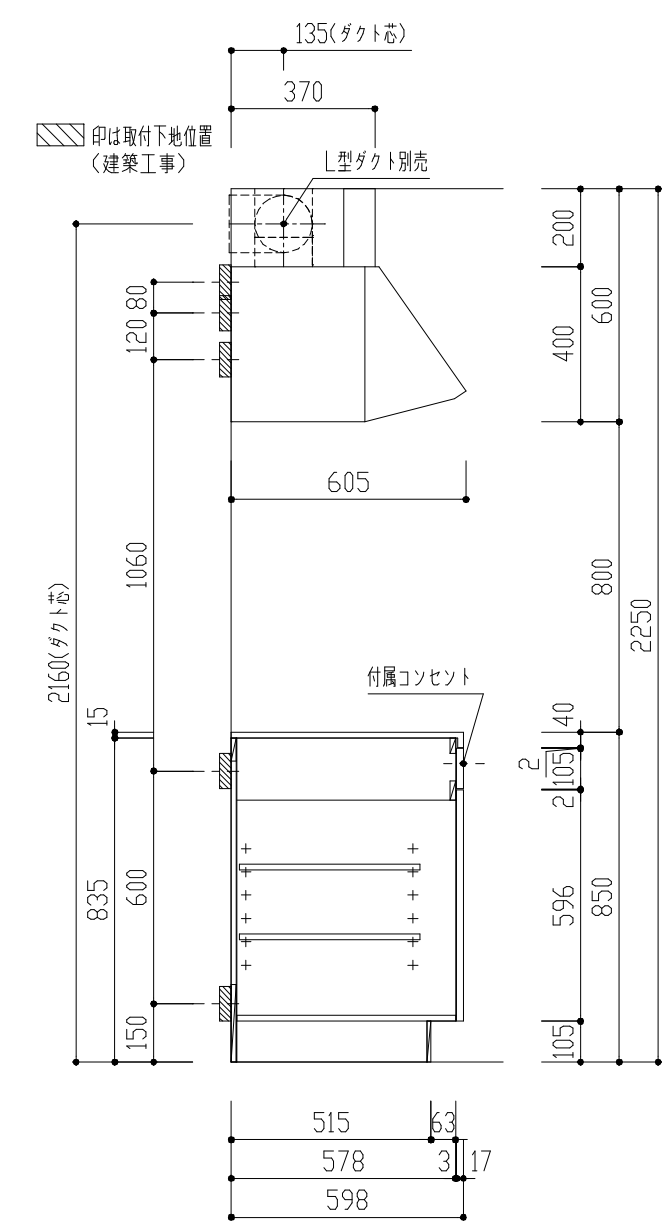

番号	製品記号	名称	数量
1	*APT900-MWL	キッチン本体：W900 両開扉 可動棚2段 コロ無し	1
2	*APTBOX300-MW	吊戸 W300 側不燃 パイプ/フック付 LED照明 片開扉 可動棚1段	1
3	APTRF600-WH	レンジフード (ホワイト)	1
4	GS-SEK0876K	水栓	1
5	APTMP	水切りアラート	1
天板	人工大理石 ステンレスシンク(SUS430)		
扉	ポリフラッシュ 木口テープ	色	WH(ホワイト)

品番	APT900MWL				単位 mm
名称	オリジナルミニキッチン				
日付	14.05.12	SCALE	S=1:20	製図	検図