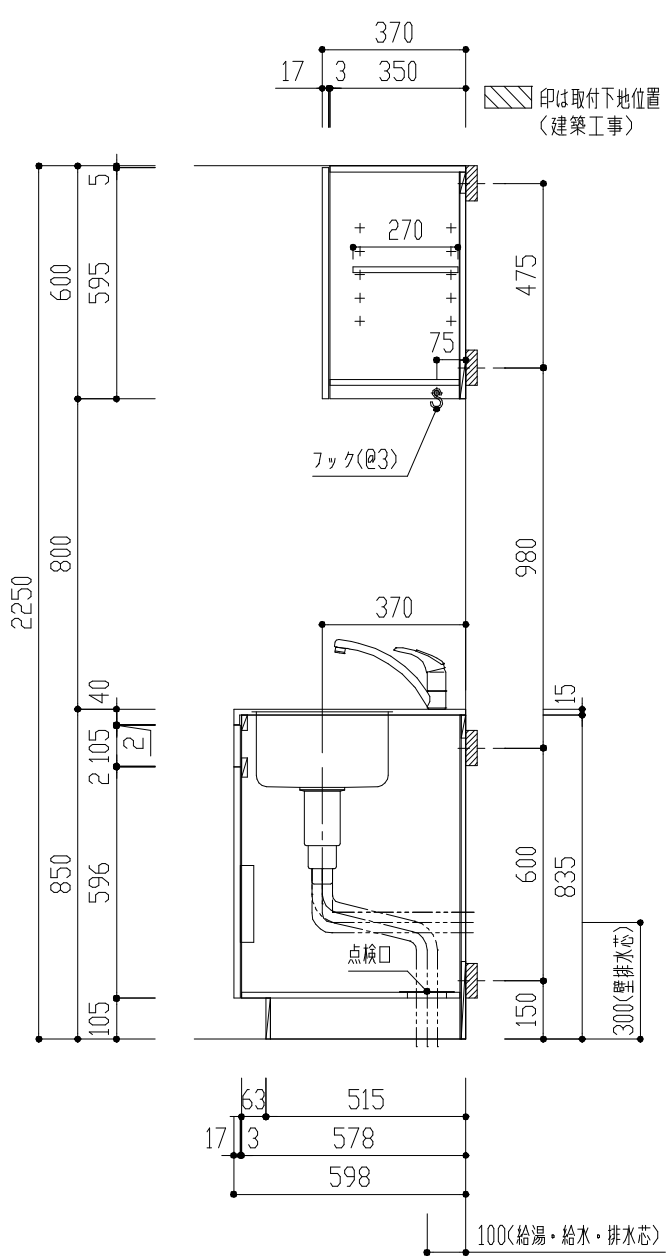

番号	製品記号	名称	数量
1	*APT900-MWL	キッチン本体：W900 両開扉 可動棚2段 コロ無し	1
2	*APTBOX300-MW	吊戸 W300 側不燃 パイプ/フック付 LED照明 片開扉 可動棚1段	1
3	APTRF600-WH	レンジフード (ホワイト)	1
4	GS-SEK0876K	水栓	1
5	APTMP	水切りアラート	1
天板	人工大理石 ステンレスシンク(SUS430)		
扉	ポリフラッシュ 木口テープ	色	WH(ホワイト)

品番	APT900MWL				単位 mm
名称	オリジナルミニキッチン				
日付	14.05.12	SCALE	S=1:20	製図	検図