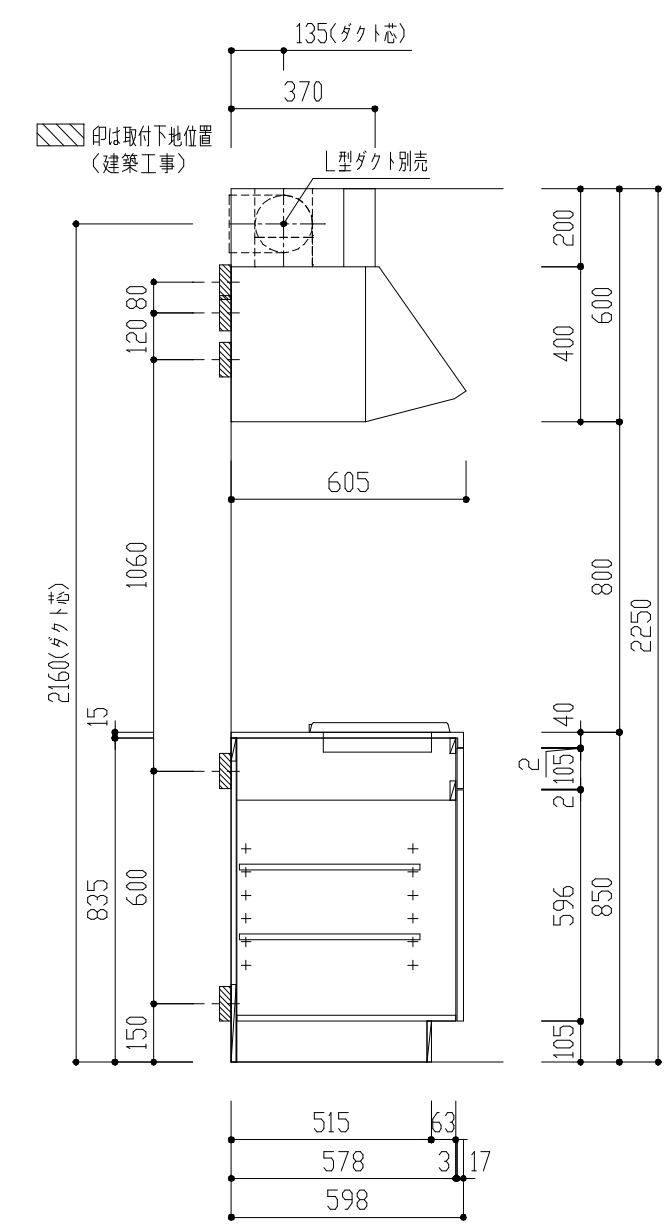

番号	製品記号	名称	数量
1	*APT901-MWL	キッチン本体：W900 両開扉 可動棚2段 1口IH	1
2	*APTBOX300-MW	吊戸 W300 側不燃 バイフック付 LED照明 片開扉 可動棚1段	1
3	APTRF600-WH	レンジフード (ホワイト)	1
4	GS-SEK0876K	水栓	1
5	APTMP	水切りアラート	1
天板	人工大理石 ステンレスシンク(SUS430)		
扉	ポリフラッシュ 木口テープ	色	WH(ホワイト)

品番	APT901MWL		
名称	オリジナルミニキッチン		

日付	SCALE	製図	検図	単位
14.05.12	S=1:20			mm