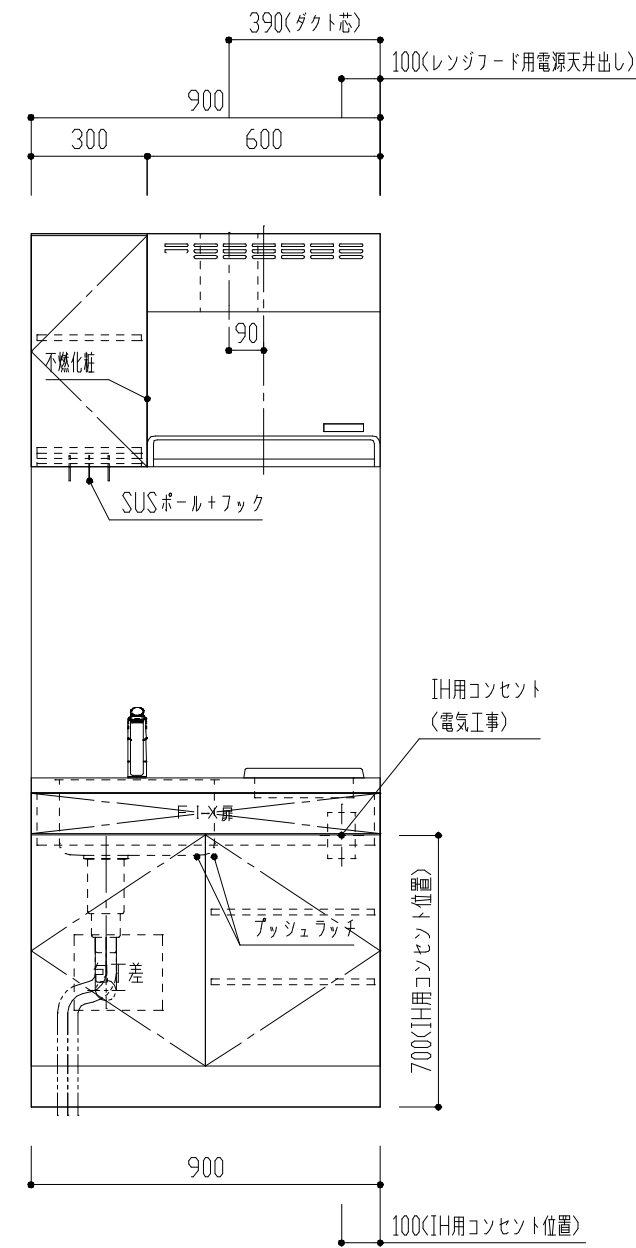

番号	製品記号	名称	数量
1	*APT901-MWL	キッチン本体：W900 両開扉 可動棚2段 1口IH	1
2	*APTBOX300-MW	吊戸 W300 側不燃 バイフック付 LED照明 片開扉 可動棚1段	1
3	APTRF600-WH	レンジフード (ホワイト)	1
4	GS-SEK0876K	水栓	1
5	APTMP	水切りアラート	1
天板	人工大理石 ステンレスシンク(SUS430)		
扉	ポリフラッシュ 木口テープ	色	WH(ホワイト)

品番	APT901MWL		
名称	オリジナルミニキッチン		

日付	SCALE	製図	検図	単位
14.05.12	S=1:20			mm