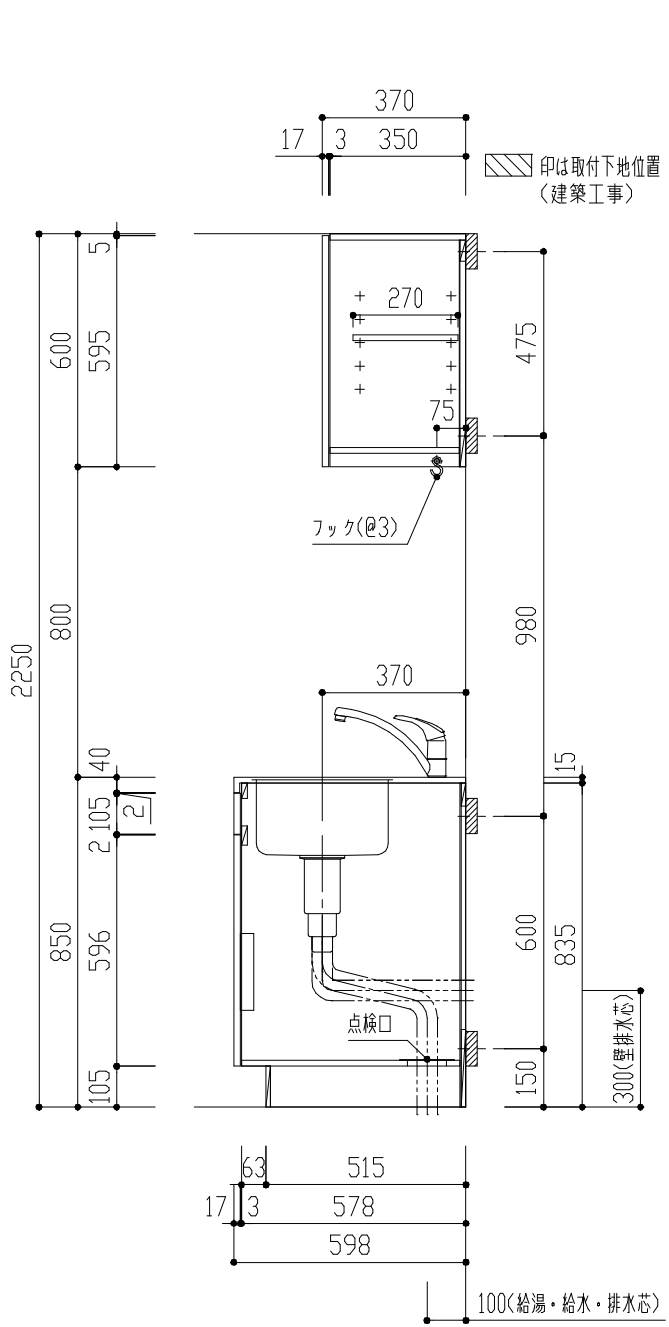

番号	製品記号	名称	数量
1	*APT901-MWL	キッチン本体：W900 両開扉 可動棚2段 1口IH	1
2	*APTBOX300-MW	吊戸 W300 側不燃 バイフック付 LED照明 片開扉 可動棚1段	1
3	APTRF600-WH	レンジフード (ホワイト)	1
4	GS-SEK0876K	水栓	1
5	APTMP	水切りアラート	1
天板	人工大理石 ステンレスシンク(SUS430)		
扉	ポリフラッシュ 木口テープ	色	WH(ホワイト)

品番	APT901MWL		
名称	オリジナルミニキッチン		

日付	SCALE	製図	検図	単位
14.05.12	S=1:20			mm