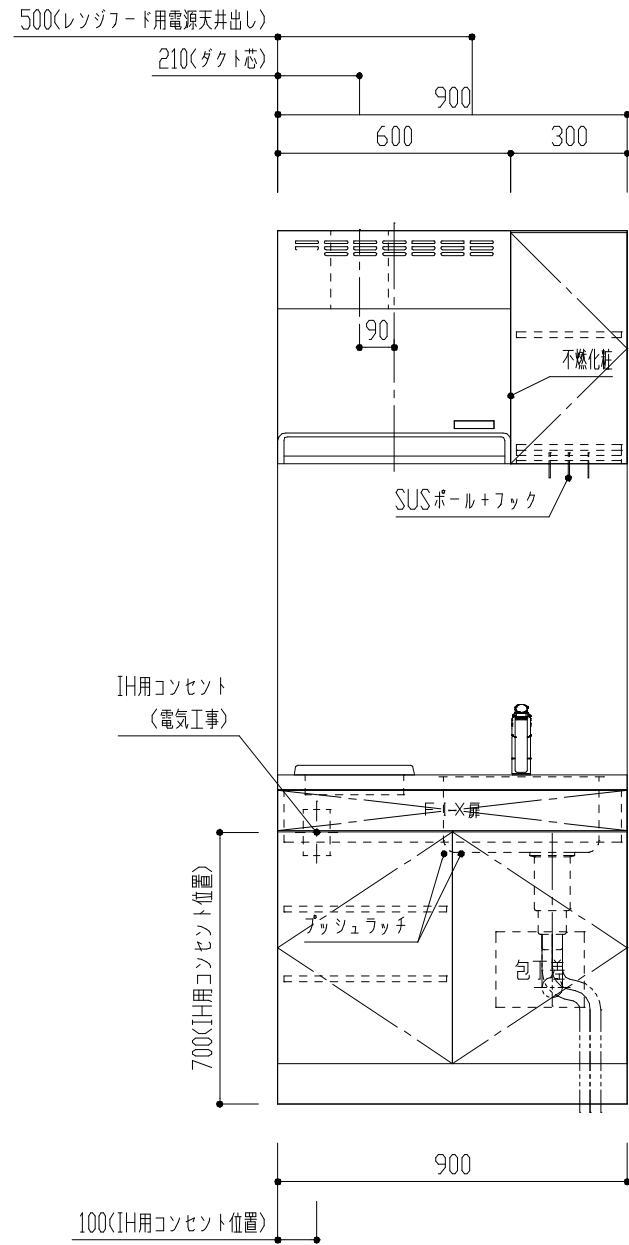

番号	製品記号	名称	数量
1	*APT901-MWR	キッチン本体：W900 両開扉 可動棚2段 1口IH	1
2	*APTBOX300-MW	吊戸 W300 側不燃 パイプ/フック付 LED照明 片開扉 可動棚1段	1
3	APTRF600-WH	レンジフード (ホワイト)	1
4	GS-SEK0876K	水栓	1
5	APTMP	水切りプレート	1
天板	人工大理石 ステンレスシンク(SUS430)		
扉	ポリフラッシュ 木口テープ	色	WH(ホワイト)

品番	APT901MWR				単位
名称	オリジナルミニキッチン				mm
日付	14.05.12	SCALE	S=1:20	製図	検図