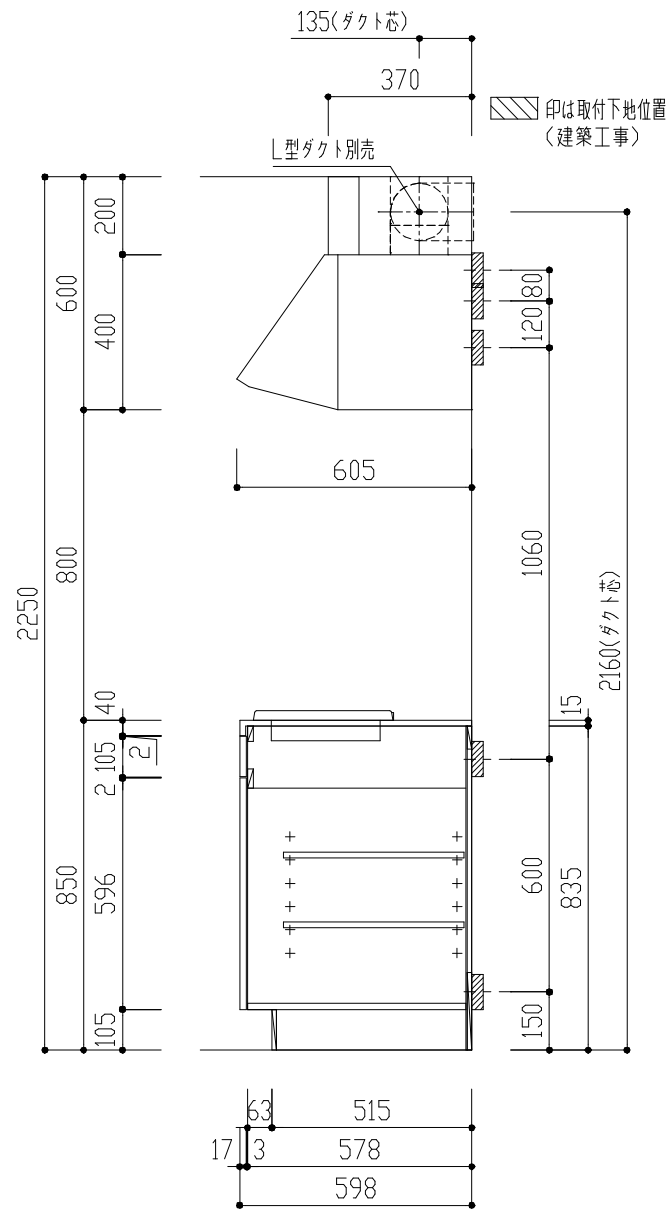

番号	製品記号	名称	数量
1	*APT901-MWR	キッチン本体：W900 両開扉 可動棚2段 1口IH	1
2	*APTBOX300-MW	吊戸 W300 側不燃 パイプ/フック付 LED照明 片開扉 可動棚1段	1
3	APTRF600-WH	レンジフード (ホワイト)	1
4	GS-SEK0876K	水栓	1
5	APTMP	水切りプレート	1
天板	人工大理石 ステンレスシンク(SUS430)		
扉	ポリフラッシュ 木口テープ	色	WH(ホワイト)

品番	APT901MWR				単位
名称	オリジナルミニキッチン				mm
日付	14.05.12	SCALE	S=1:20	製図	検図