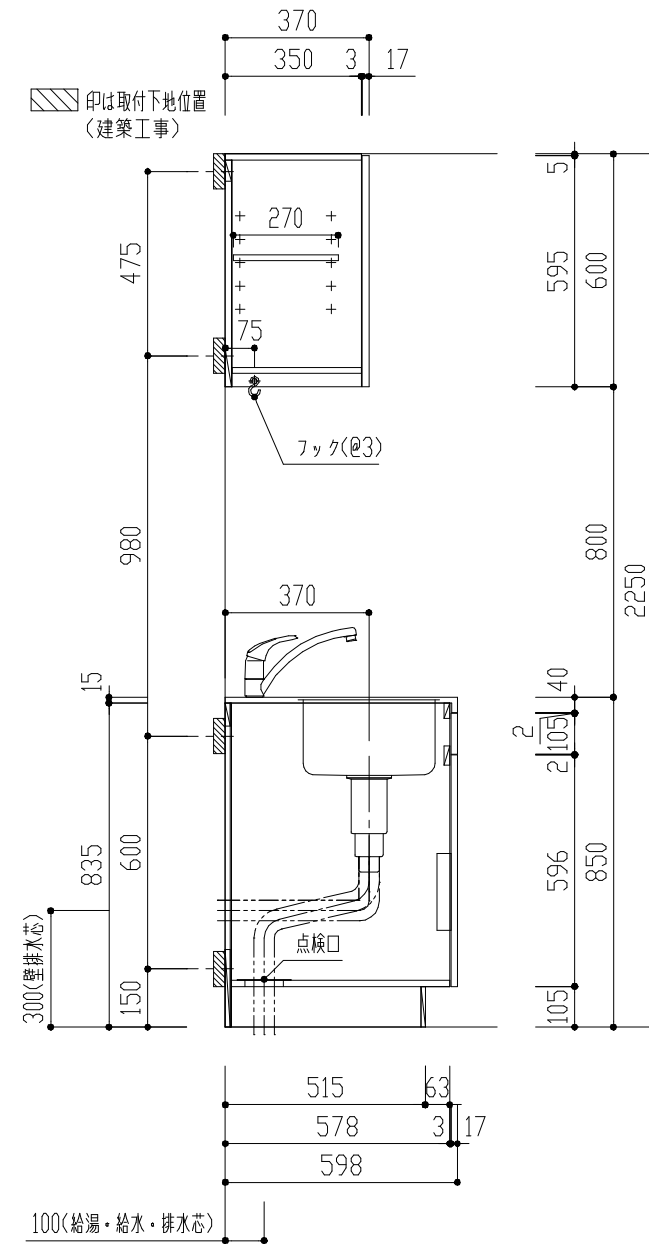

番号	製品記号	名称	数量
1	*APT901-MWR	キッチン本体：W900 両開扉 可動棚2段 1口IH	1
2	*APTBOX300-MW	吊戸 W300 側不燃 パイプ/フック付 LED照明 片開扉 可動棚1段	1
3	APTRF600-WH	レンジフード (ホワイト)	1
4	GS-SEK0876K	水栓	1
5	APTMP	水切りプレート	1
天板	人工大理石 ステンレスシンク(SUS430)		
扉	ポリフラッシュ 木口テープ	色	WH(ホワイト)

品番	APT901MWR				単位
名称	オリジナルミニキッチン				mm
日付	14.05.12	SCALE	S=1:20	製図	検図