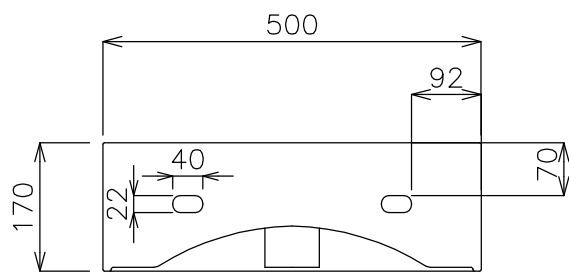

平面図

背図

立面図

側面図

品番 ECAL20140101
 名称 アイス 5027

					単位
					mm
日付	SCALE	製図	検図		
14.08.05	S=1:10				