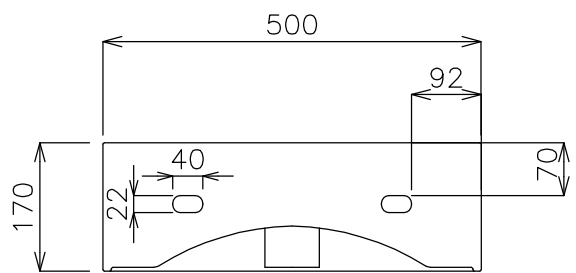

平面図

背図

立面図

側面図

品番 ECAL20140101  
 名称 アイス 5027

|          |        |    |    | 単位 |
|----------|--------|----|----|----|
|          |        |    |    | mm |
| 日付       | SCALE  | 製図 | 検図 |    |
| 14.08.05 | S=1:10 |    |    |    |