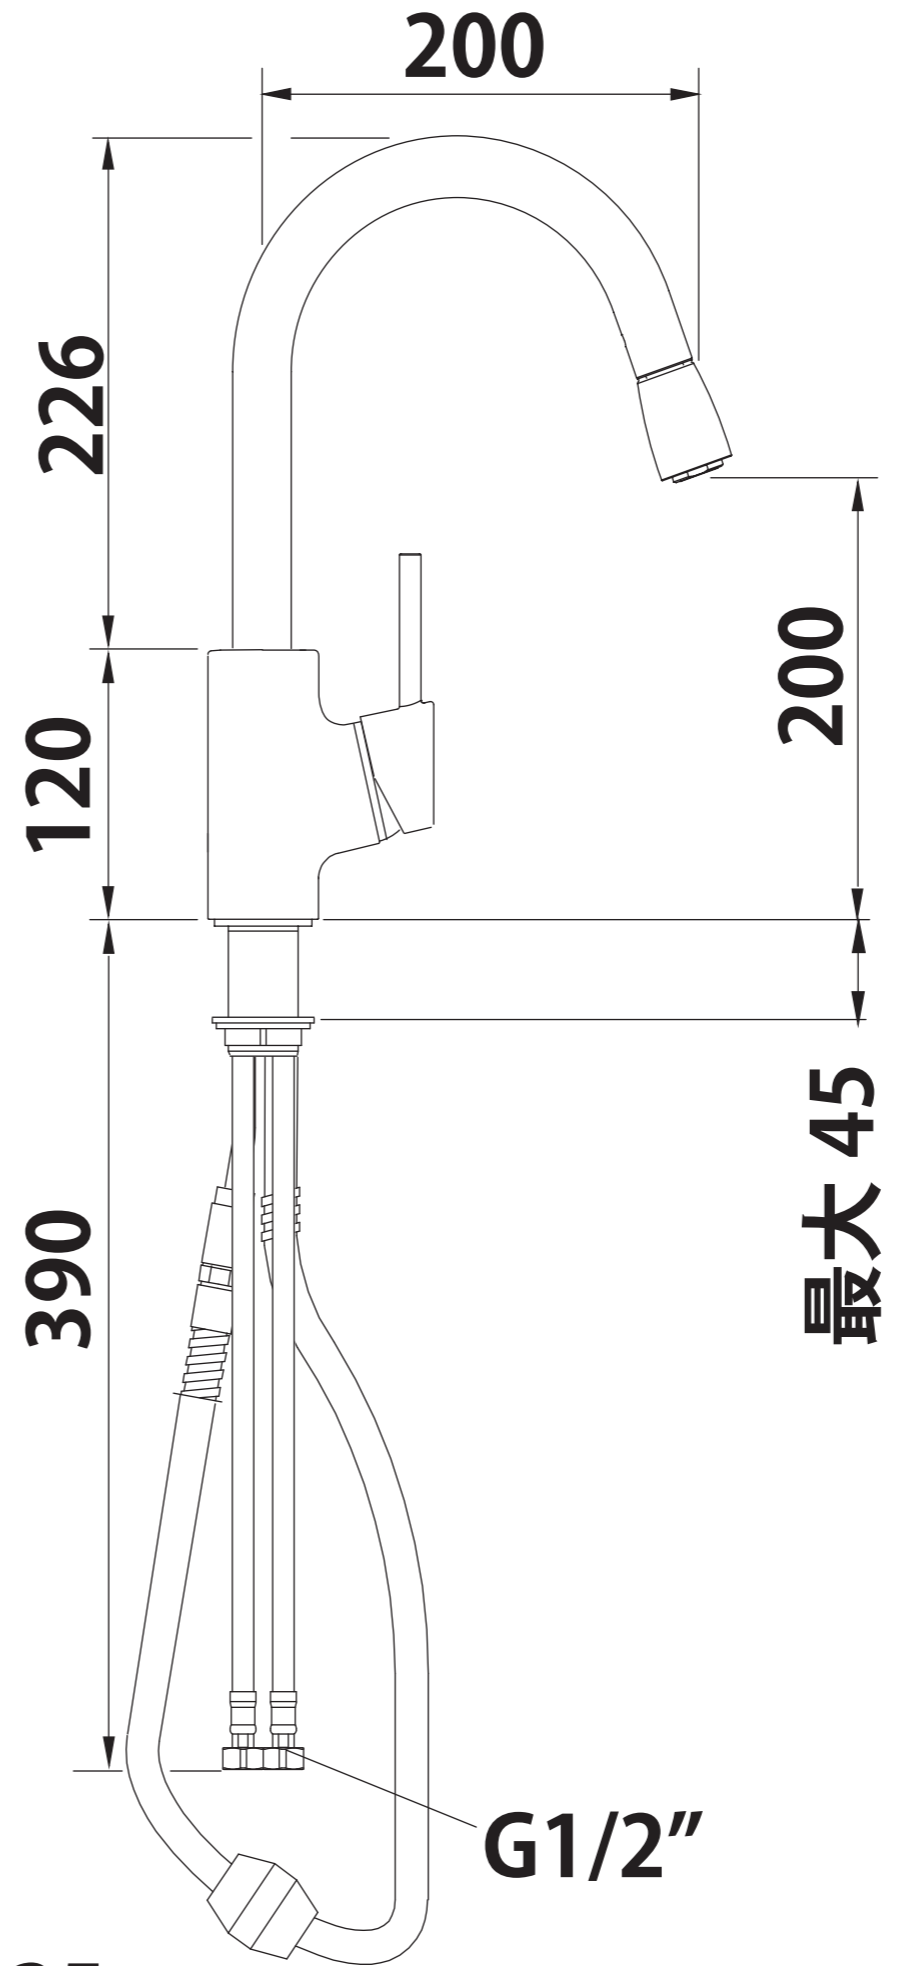

HS-5493.2213

カウンター開口 ϕ 35