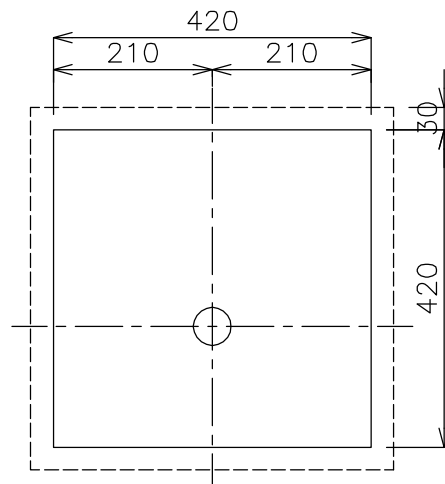

平面図

カウンター開口寸法

立面図

側面図

タイプ：半埋め込み型
 オーバーフロー：有
 焼成による寸法誤差が生じることがありますので予めご了承下さい。

	品番	GI-L2005					単位	mm	
	名称	PIANO M5					日付	SCALE	製図
						10.10.13	S=1:10	竹内	