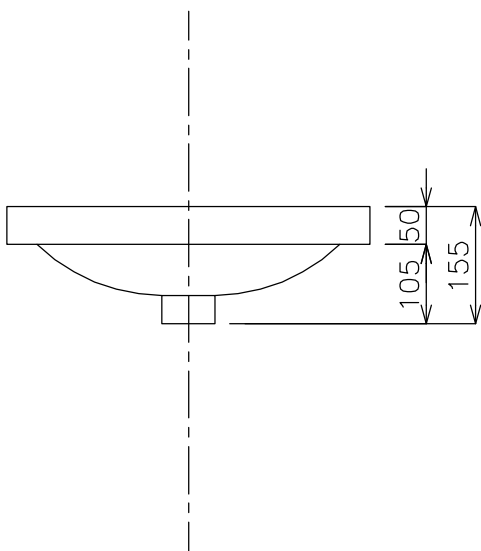

平面図

カウンター開口寸法

立面図

側面図

タイプ：半埋め込み型
 オーバーフロー：有
 焼成による寸法誤差が生じることがありますので予めご了承下さい。

	品番	GI-L2005					単位	mm	
	名称	PIANO M5					日付	SCALE	製図
						10.10.13	S=1:10	竹内	