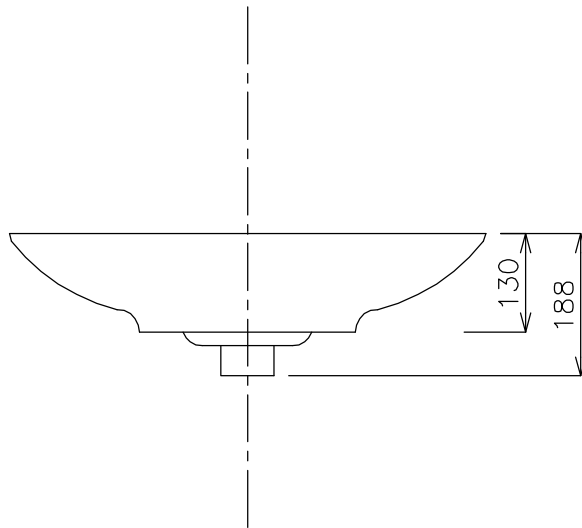

平面図

正面図

側面図

オーバーフロー：有  
 置型タイプ  
 深さ：140mm  
 固定用ビス2本付属  
 焼成による寸法誤差が生じることがありますのであらかじめご了承下さい。

	品番	GI-L330					単位
	名称	Fouri3					mm
		日付	SCALE	製図	検図		
		10.10.04	S=1:10	竹内			