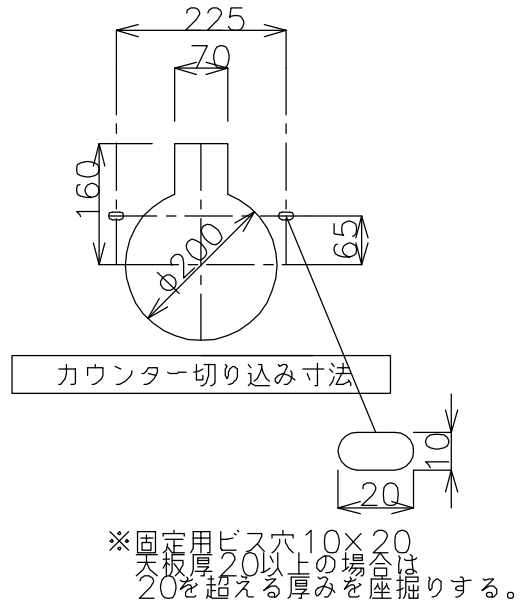

平面図

正面図

側面図

オーバーフロー：有  
 置型タイプ  
 深さ：140mm  
 固定用ビス2本付属  
 焼成による寸法誤差が生じることがありますのであらかじめご了承下さい。

	品番	GI-L330					単位
	名称	Fouri3					mm
		日付	SCALE	製図	検図		
		10.10.04	S=1:10	竹内			