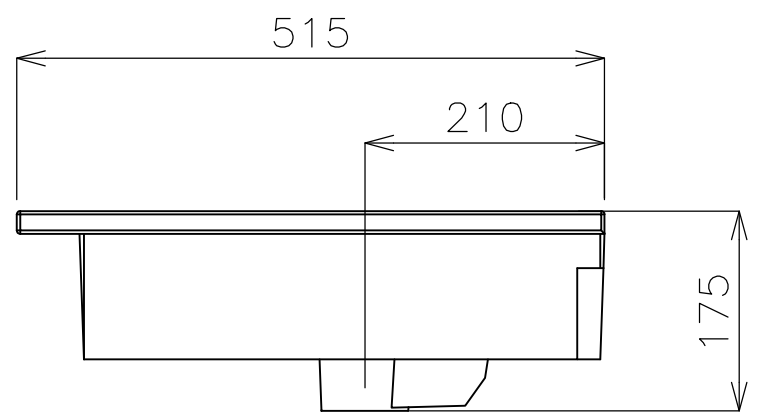

平面図

カウンター開口寸法

立面図

側面図

品番

コンソール71

名称

GIW-33001F

日付

15.04.14

SCALE

S=1:10

製図

ティン

検図

単位
mm