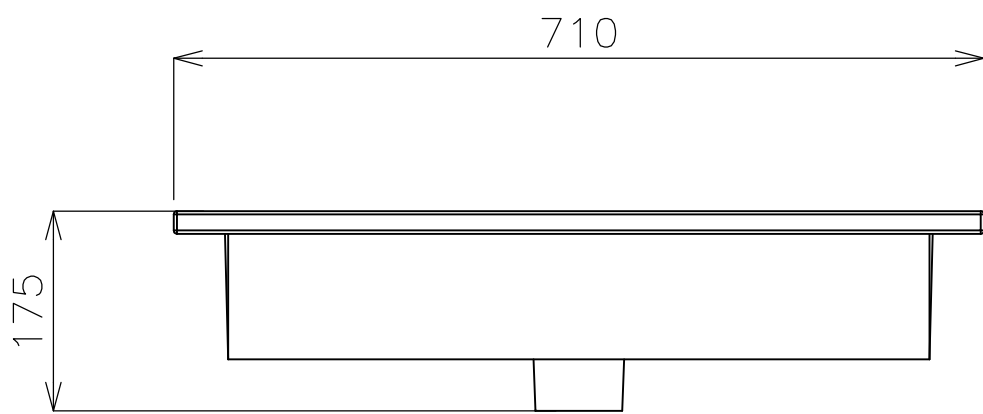

平面図

カウンター開口寸法

立面図

側面図

品番

コンソール71

名称

GIW-33001F

日付

15.04.14

SCALE

S=1:10

製図

ティン

検図

単位
mm