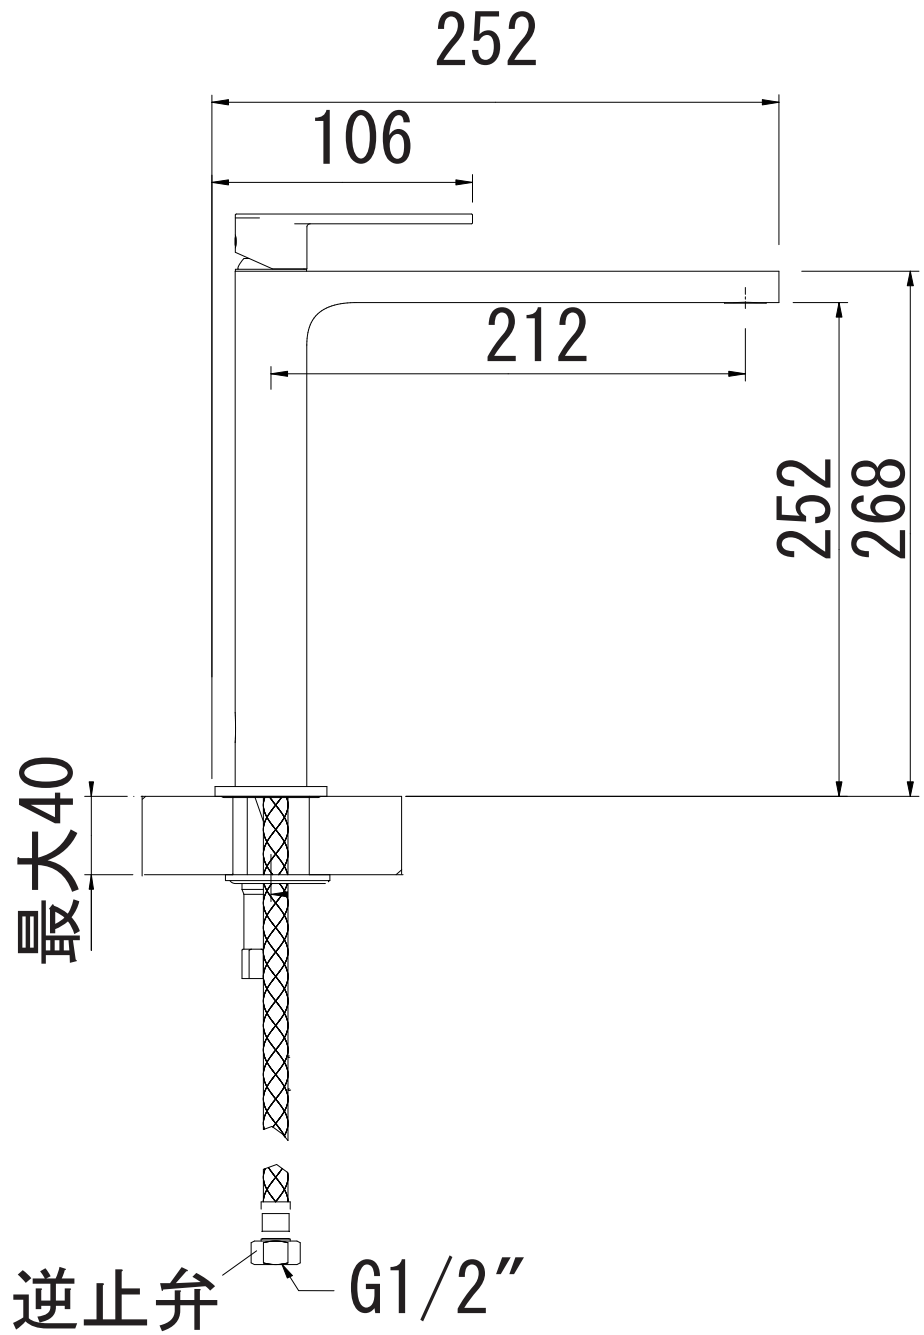

GS-38610.031 ■

カウンター開口 $\phi 35$