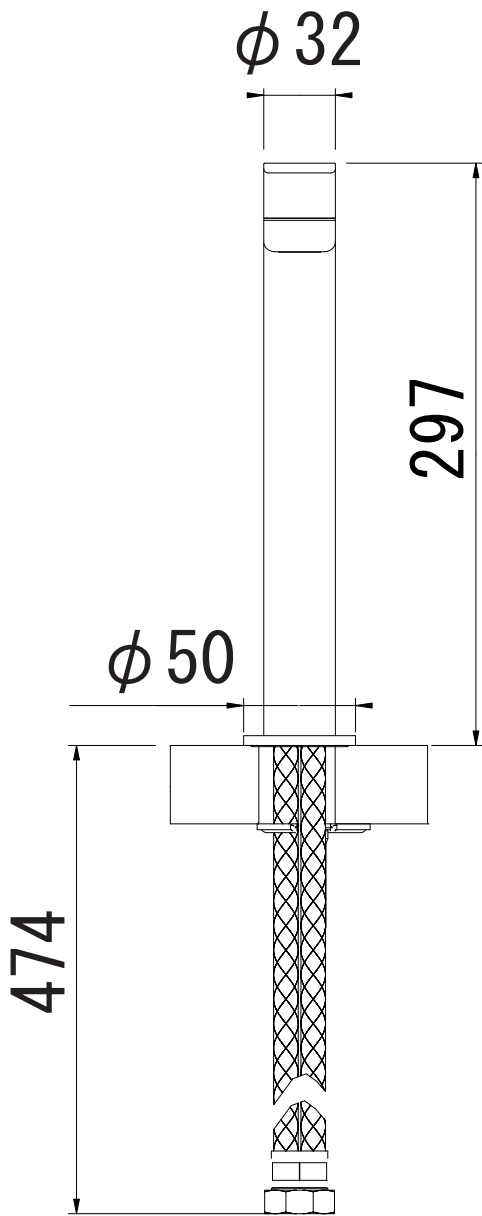

GS-38610.031 ■

カウンター開口 $\phi 35$