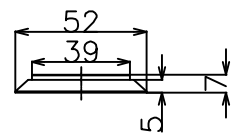

台座寸法

品番 GS-00915.031-1

名称 SMALL SOLO

日付 07.07.12

SCALE S=1:3

検図

製図 竹内

単位 mm