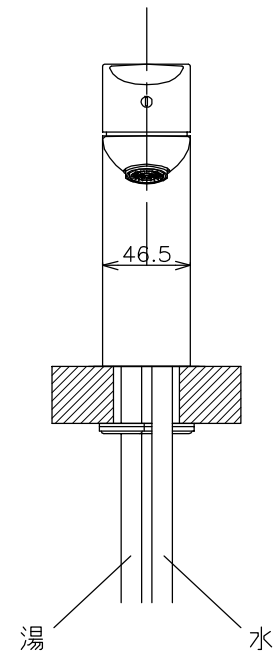

180mmと300mmのキックレバーが付属しております。  
水栓・洗面ボウルに合わせてご使用下さい。

品番 HS-0609.2203

名称 LIGNA

					単位
日付	SCALE	製図	検図		
11.05.17	S=1:4	竹内			