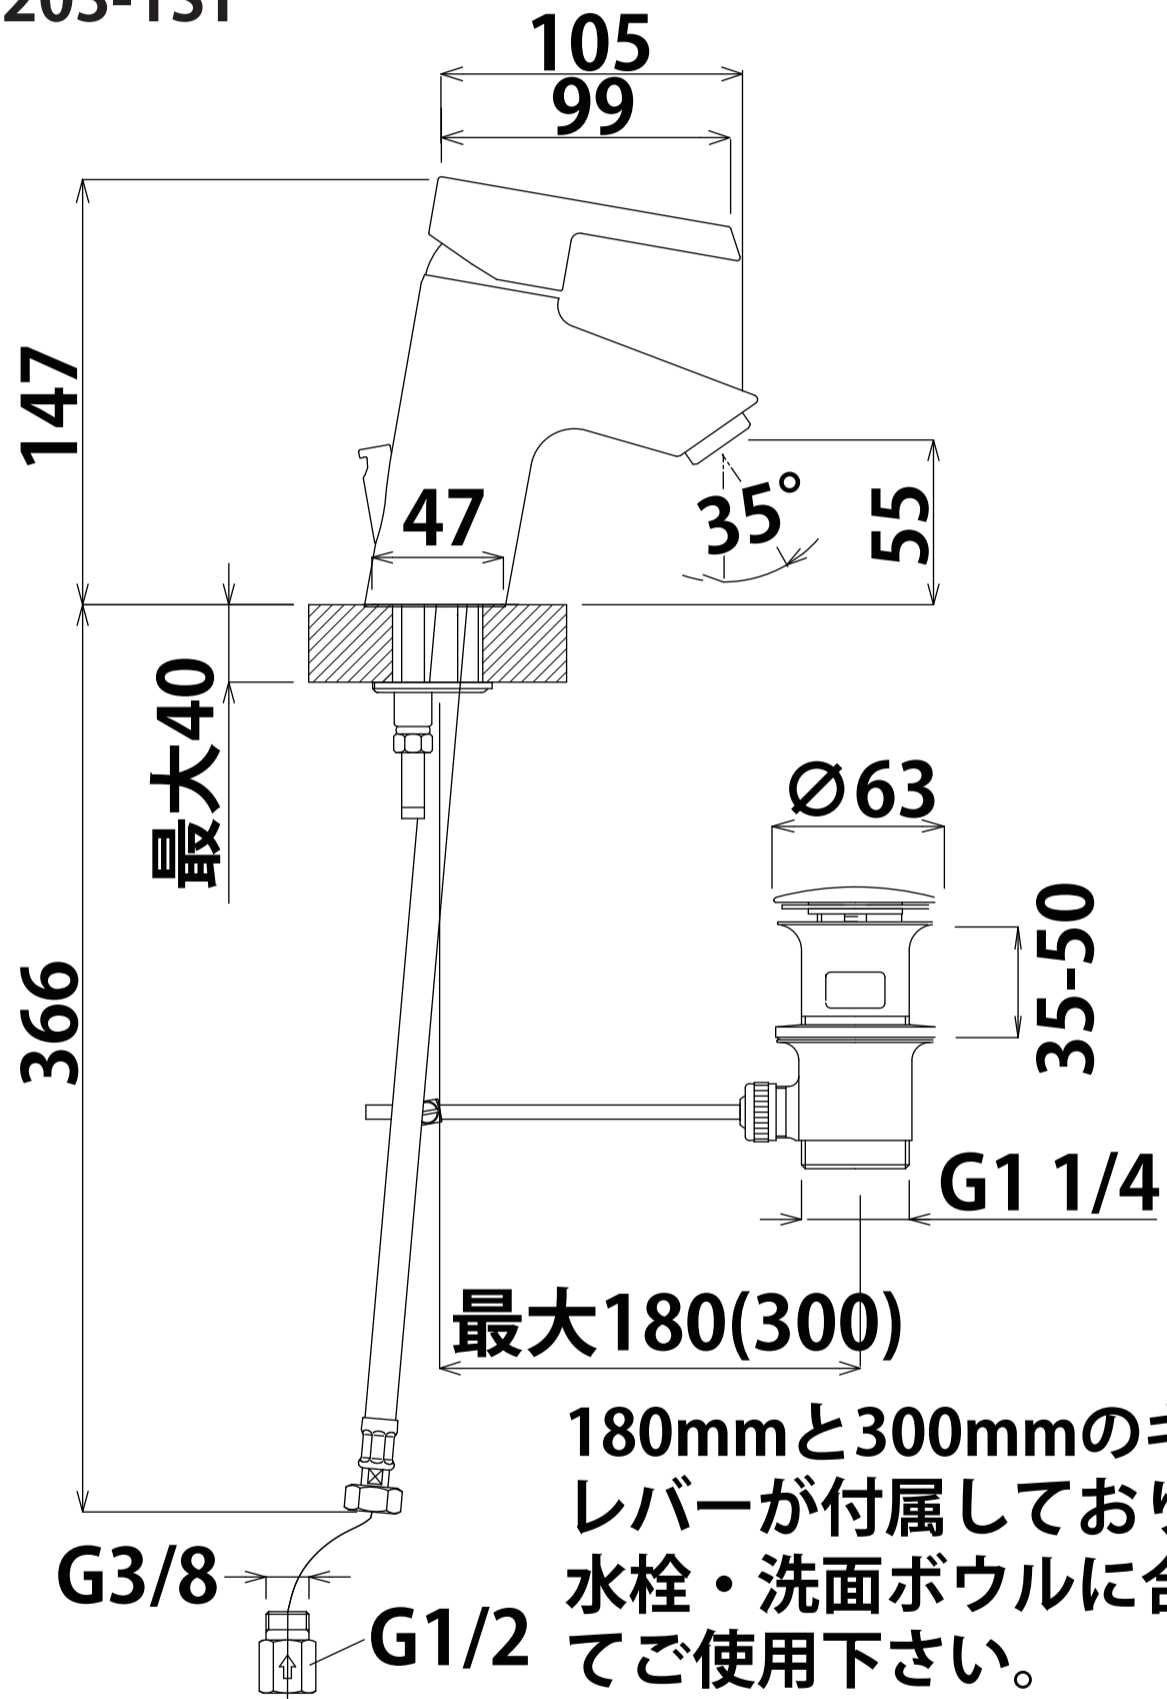

HS-4504.2203-1ST

180mmと300mmのキック
レバーが付属しております。
水栓・洗面ボウルに合わせて
ご使用下さい。

カウンター開口 \varnothing 35