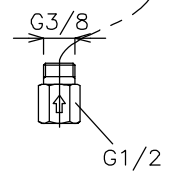

180mmと300mmのキックレバーが付属しております。
水栓・洗面ボウルに合わせてご使用下さい。

品番 HS-4940.2203-1ST
名称 PRIMO

				単位
				mm
日付	SCALE	製図	検図	
13.01.24	S=1:4	竹内		