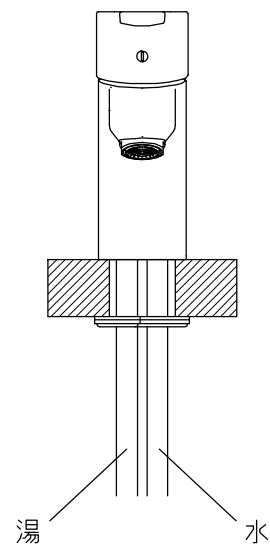

180mmと300mmのキックレバーが付属しております。
水栓・洗面ボウルに合わせてご使用下さい。

品番 HS-4940.2203-1ST
名称 PRIMO

				単位
				mm
日付	SCALE	製図	検図	
13.01.24	S=1:4	竹内		