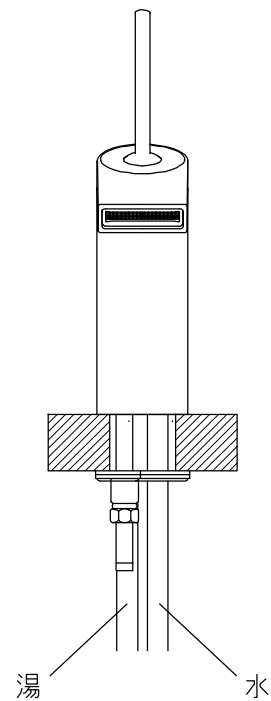

180mmと300mmのキックレバーが付属しております。
水栓・洗面ボウルに合わせてご使用下さい。

品番

HS-5709.2201

名称

STERA

単位
mm

日付

11.02.03

SCALE

S=1:4

製図

竹内

検図