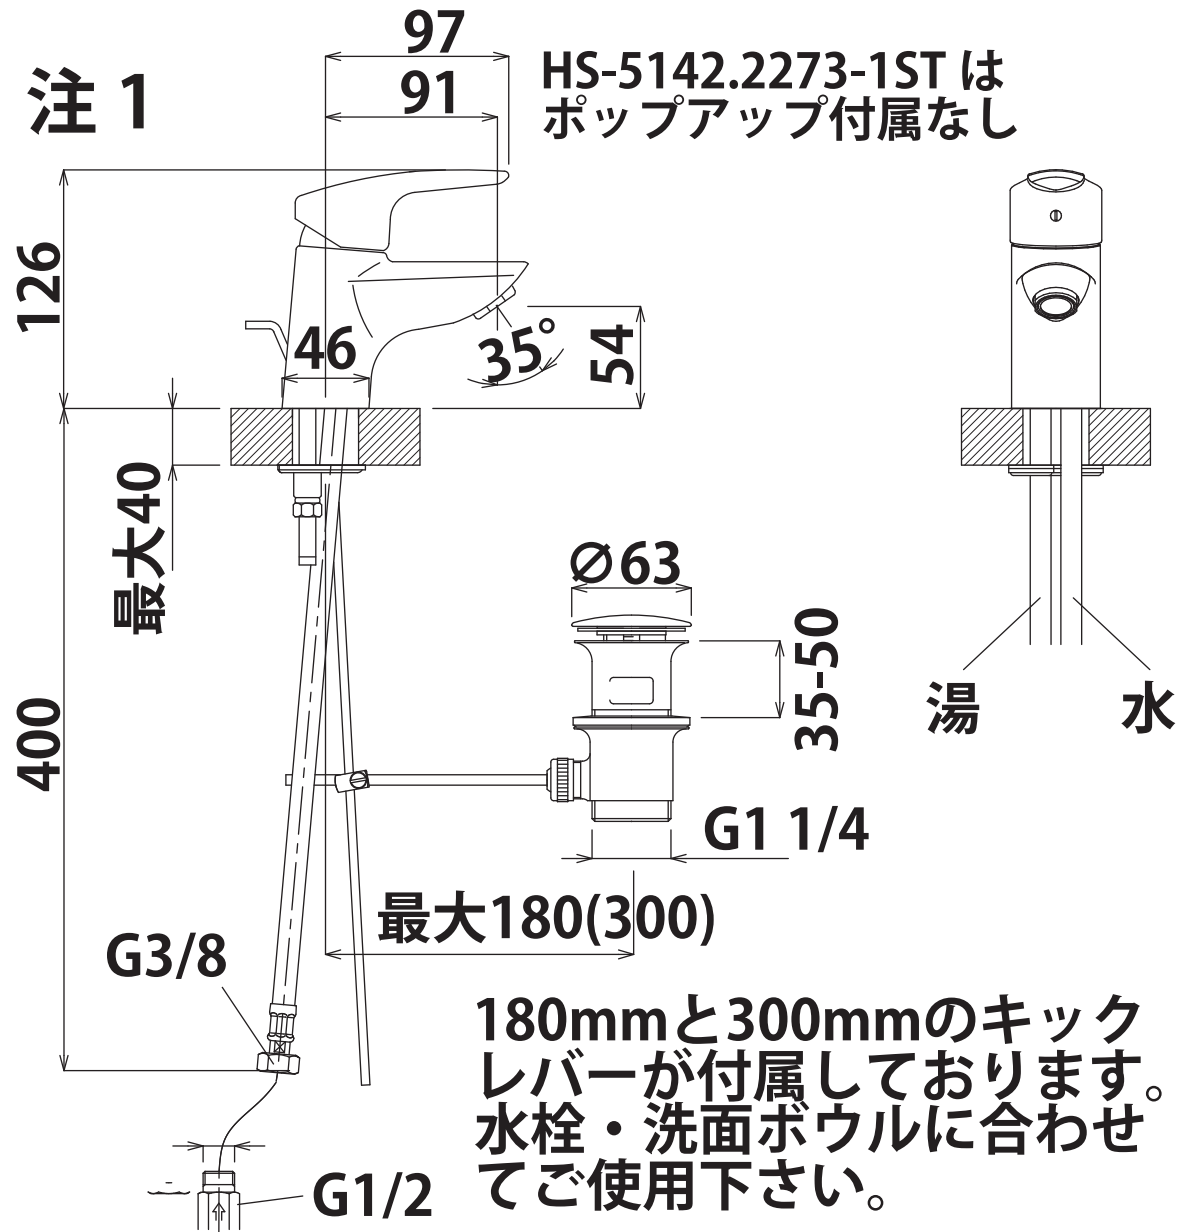

HS-5140.2273-1ST HS-5142.2273-1ST

カウンター開口Ø35