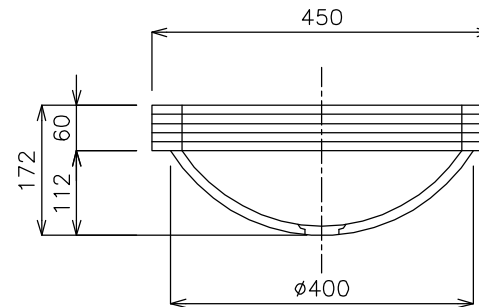

平面図

カウンター切込み寸法

立面図

側面図

品番 RP-GA1249A-DB

名称 VETRO COLOR SQUARE

				単位
				mm
日付	SCALE	製図	検図	
10.06.29	S=1:10	竹内		