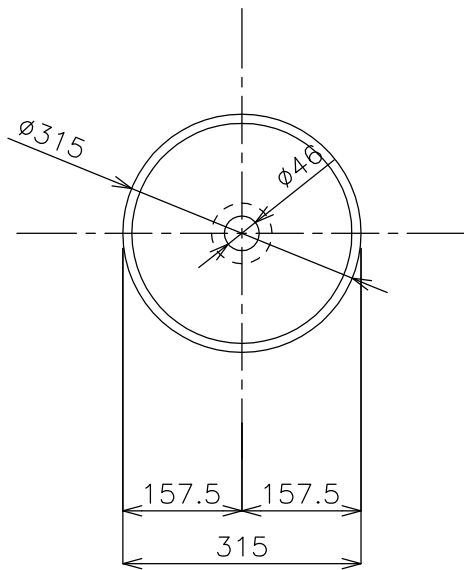

台座寸法

平面図

カウンター切込み寸法

立面図

側面図

品番 RP-Z422-CBM  
 名称 ニューベトロ

				単位 mm
日付	SCALE	製図	検図	
14.03.06	S=1:10	ティン		