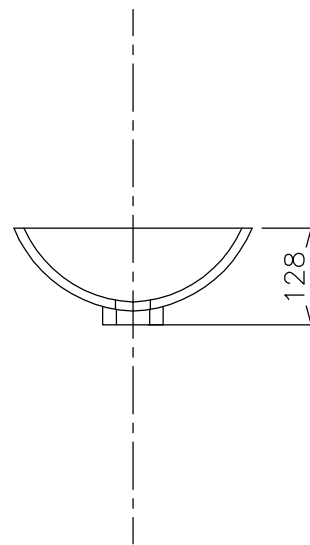

台座寸法

平面図

カウンター切込み寸法

立面図

側面図

品番 RP-Z422-CBM  
 名称 ニューベトロ

				単位 mm
日付	SCALE	製図	検図	
14.03.06	S=1:10	ティン		