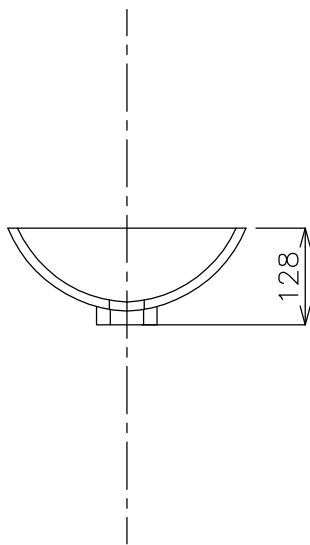

台座寸法

平面図

カウンター切込み寸法

立面図

側面図

品番 RP-Z422-CBM  
 名称 ニューベトロ

				単位 mm
日付	SCALE	製図	検図	
14.03.06	S=1:10	ティン		