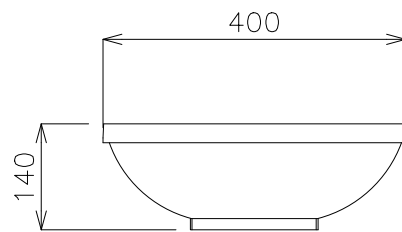

平面図

カウンター開口寸法

立面図

側面図

タイプ:置き型

重量:8kg

容量:12ℓ

オーバーフロー:なし

単位
mm

日付

24.03.31

SCALE

S=1:10

製図

小野

検図