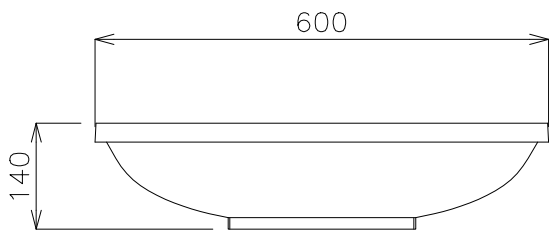

平面図

カウンター開口寸法

立面図

側面図

タイプ:置き型

重量:8kg

容量:12ℓ

オーバーフロー:なし

※排水栓は対応排水栓の固定タイプをご使用ください。

※焼成による寸法誤差が生じることがありますので、あらかじめご了承ください。

【対応排水栓】

商品名	品番
セラミック皿排水栓(白マット)	GIW-AF0015.12(別途)
セラミック皿排水栓(黒マット)	GIW-AF0015.07(別途)
クローム皿排水栓	NCG-SKN330.01(別途)

品番

GIW-30091.色番

名称

ワイルド600Dish

単位
mm

日付

24.03.31

SCALE

S=1:10

製図

小野

検図