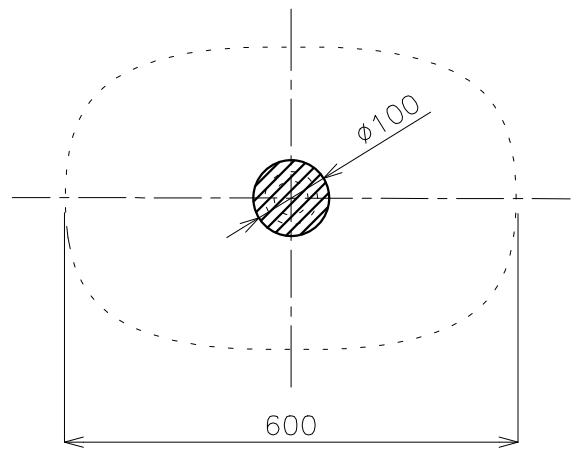

平面図

カウンター開口寸法

立面図

側面図

タイプ:置き型

重量:8kg

容量:12ℓ

オーバーフロー:なし

単位
mm

日付

24.03.31

SCALE

S=1:10

製図

小野

検図