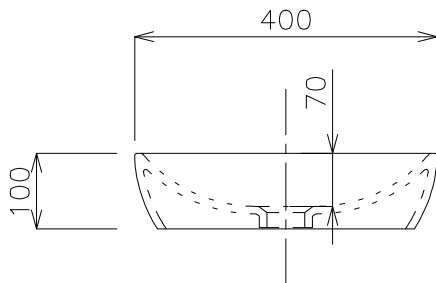

平面図

カウンター開口寸法

立面図

側面図

タイプ: 置き型

重量: 6kg

容量: 3.5ℓ

オーバーフロー: なし

※セラミック皿排水栓(白光沢・固定タイプ)GIW-AF0015、またはクローム皿排水栓NCG-SKN330.01固定タイプをご使用ください。

※焼成による寸法誤差が生じることがありますので、あらかじめご了承ください。

品番

GIW-82080.01

名称

H10 オーバル

単位
mm

日付

24.03.31

SCALE

S=1:10

製図

小野

検図