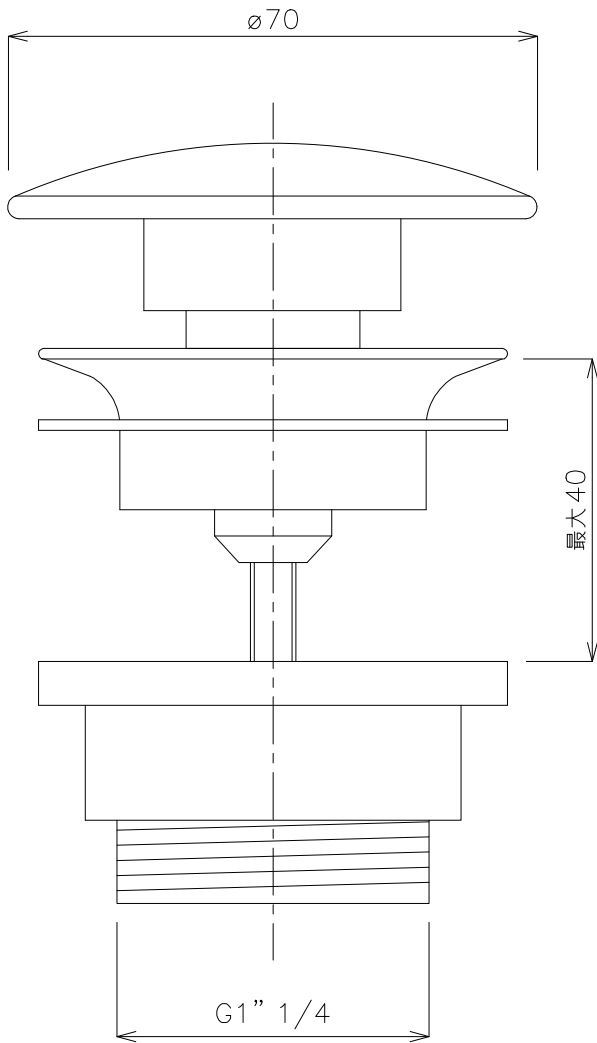

【ハンドプッシュ】

【固定】

商品名	品番
セラミック皿排水栓(白マット)	GIW-AF0015.12(別途)
セラミック皿排水栓(黒マット)	GIW-AF0015.07(別途)
セラミック皿排水栓(灰マット)	GIW-AF0015.09(別途)
セラミック皿排水栓(緑光沢)	GIW-AF0015.05(別途)
セラミック皿排水栓(灰光沢)	GIW-AF0015.03(別途)

品番	GIWAF0015.色
名称	セラミック皿排水栓

 単位 mm			
日付	SCALE	製図	検図
24.03.31	S=1:1	--	