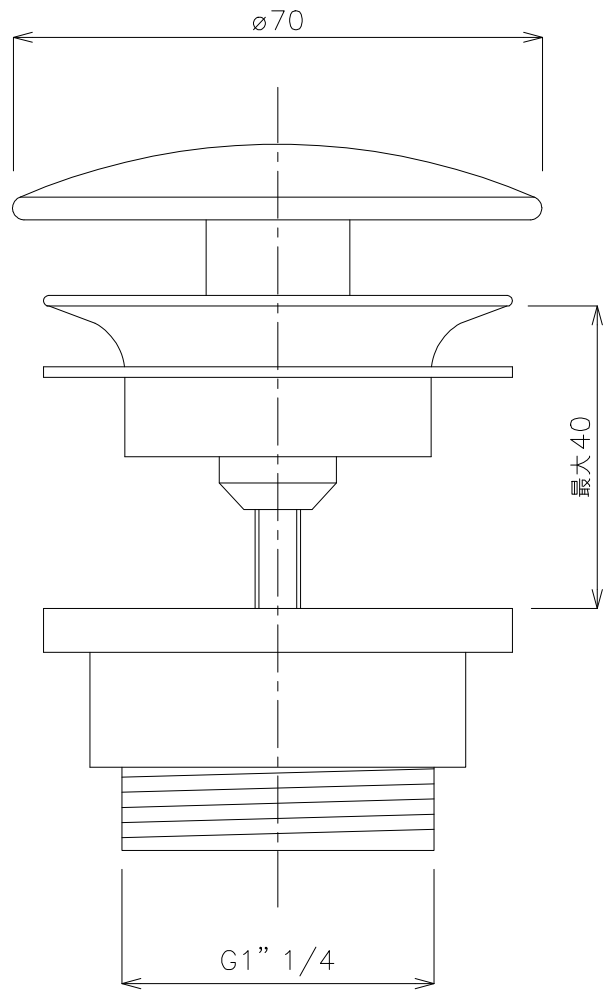

【ハンドプッシュ】

【固定】

商品名	品番
セラミック皿排水栓(白マット)	GIW-AF0015.12(別途)
セラミック皿排水栓(黒マット)	GIW-AF0015.07(別途)
セラミック皿排水栓(灰マット)	GIW-AF0015.09(別途)
セラミック皿排水栓(緑光沢)	GIW-AF0015.05(別途)
セラミック皿排水栓(灰光沢)	GIW-AF0015.03(別途)

品番	GIWAF0015.色
名称	セラミック皿排水栓

 単位 mm			
日付	SCALE	製図	検図
24.03.31	S=1:1	--	