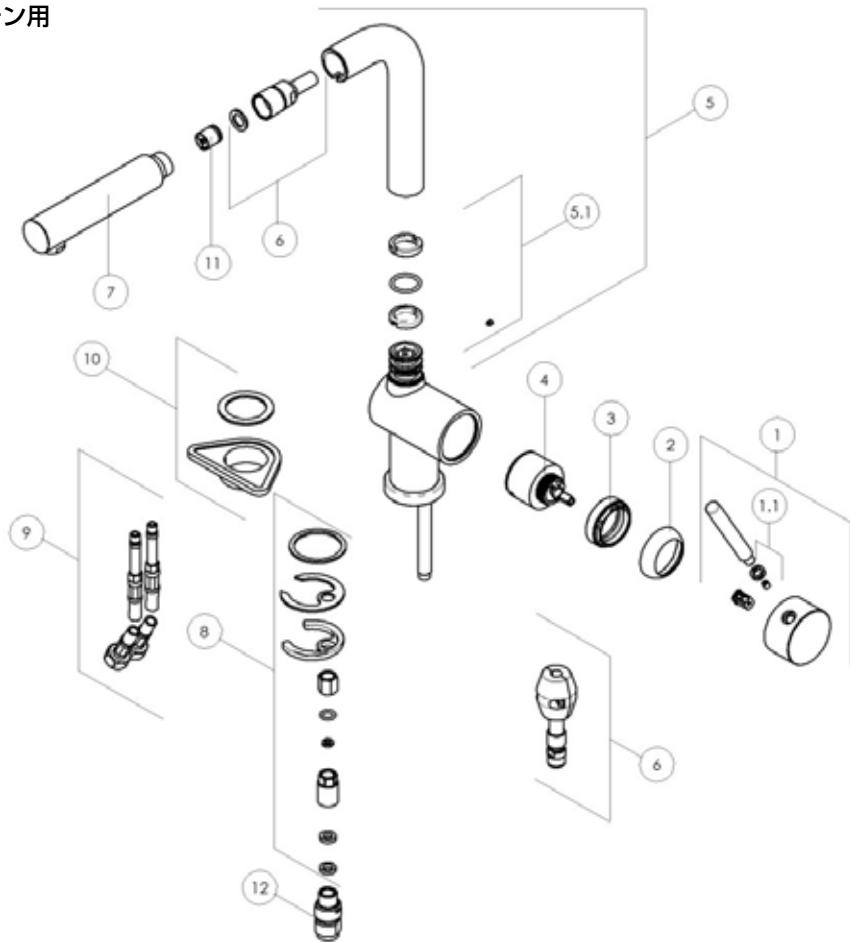

NB-917.9T5CR

オーズィー

湯水混合水栓 クローム

キッチン用

No	品番	Item	品名	Description
1		-RLE190/22CR		HANDLE CHROME
1.1	—	-RAN37011		SPARTS PARTS RED/BLU RING FOR LEVER
2		-RGH218/9CR		COVER RING NUT
3		-RGH218/3		FIXING RING NUT
4	NB-RCR440	-RCR440	カートリッジ	CARTRIDGE DIAM.40
5		-RCA170/30CR		SPARE PARTS-MIXER SPOUT D.30
5.1		-RSA229/69		BAG FOR PIPE FITTING
6		-RFX135/8G		GREY FLEX CM.150 15X1
7		-RDO142/88CR		SPARE PARTS-CHROME MONOHJET SHOWER
8		-RSA244		UNIVERSAL HARDWARE SET ROD M10
9		-RTUK203/84		FLEX 3/8" 8X1 MM.400 N.2PZ
10		-RRO126/5		TRIANGLE SINK MOUNTING
11		-RVR1		SET OF 10 VALVES DIAM.14
12		-RNI213/50CR		NIPLEX WITH VALVE FOR HAND SHOWER