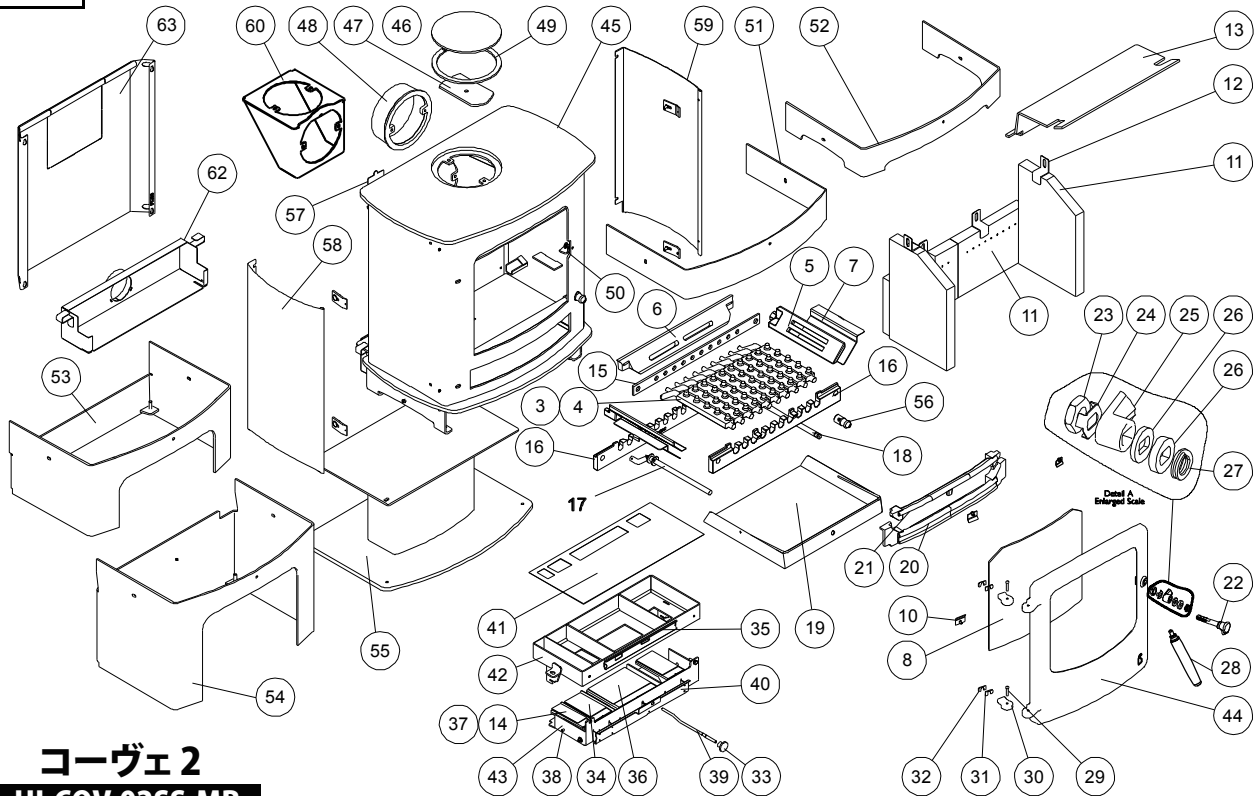

Charnwood Cove 2 MkII Parts List

1st July 2015

Issue B

コーヴェ 2
HI-COV.02SS-MB

Ver.1

Item	品番	Part No.	Description	Item	品番	Part No.	Description
①*	HI008PY23S	008/PY23S	ガスケットローブ (扉とボディ)	③③	HI008AY37	008/AY37	エアコントロールノブ
②		008/FW29	Door Seal Adhesive	③④		004/CY22S	Secondary Air Inlet Flap
③		002/CG20	Bottom Grate Bar	③⑤		004/CY21	Air Bypass Slide
④		002/CG20S10	Set of Grate Bars (10)	③⑥		004/CY22P	Primary Air Inlet Flap
⑤		002/CY15	Side Fire Plate	③⑦		004/AY22-1S	Secondary/Bypass Air Inlet Flap
⑥		002/AY16	Back Fire Plate	③⑧		004/CY24	Flap Mounting Rod (Inc. Fixings)
⑦		004/BY24	Ash Shedding Plate	③⑨	HI004PY32	004/PY32	エアコントロールロッド
⑧	HI006PY18	006/PY18	ガラス	④①		004/CY23	Actuator Assembly
⑨	HI008PY45	008/PY45	ガスケットローブ (扉とガラス)	④②		008/RY16	Upper Quattro Box Gasket
⑩	HI004KV23	004/KV23	ガラス留金具	④③		010/PY20	Upper Quattro Box
⑪	HI011PY29S	011/PY29S	ブリックセット耐火シリコン付	④④		010/CY19	Lower Quattro Box
⑫		004/XV30	Brick Retainer	④⑤		002/PX01/A	Door Assembly
⑬	HI010PY31	010/PY31	パッフルプレート	④⑥		001/PX10	Firebox (Cove 2 MkII)
⑭		008/CY26S	Set of Air Inlet Flap Pads	④⑦		012/TW09	Blanking Plate
⑮		012/AY33	Mover Bar	④⑧		010/AY51	Clamping Plate
⑯		002/AY30	Carrier Bar	④⑨		002/CH12B	Flue Collar
⑰		012/AY13	Idler Rod	④⑩		008/NV38	Flue Fixing Rope Seal
⑱		004/PX17	Ashpan	⑤① #		010/PY38	Door Catch Stop
⑳		002/AY07B	Front Firebar	⑤② #		010/PY36	Low Stand
㉑		002/AY08	Deepening Bar	⑤③ #		010/PX32	Low Arch Stand
㉒	HI002PX92	002/PX92	ドアノブスピンドル	⑤④ #		010/PX35	Mid Stand
㉓		008/FFN001	M12 Half Nut	⑤⑤		010/PY33	Store Stand
㉔		004/ST008	Tabbed Locking Washer	⑤⑥		010/PY34	Centre Stand
㉕		002/AY14	Door Catch	⑤⑦ #		002/PX89	Riddler Knob
㉖		010/ST031	Door Catch Spacer	⑤⑧ #		012/PX19	Serial No. Label
㉗		008/FFW015	M12 Double Coil Spring Washer	⑤⑨ #		005/PX93L	LH Curved Side Panel
㉘	HI008PX95	008/PX95	取外しハンドル	⑤⑩ #		005/PX93R	RH Curved Side Panel
㉙	HI008BW39S	008/BW39/S	ヒンジピン	⑥①		010/TW33	Vert. Rear Flue Connector (Opt'l Extra)
㉚	HI002PY24	002/PY24	ヒンジポスト	⑥② #		010/BW51	Ash Carrier (Optional Extra)
㉛	HI004PY25B	004/PY25B	ヒンジポストシム 0.9mm	⑥③ #		010/PY52A	External Air Manifold Kit (Optional Extra)
㉜	HI004PY25A	004/PY25A	ヒンジポストシム 2mm			010/PX80	Heatshield (Optional Extra)